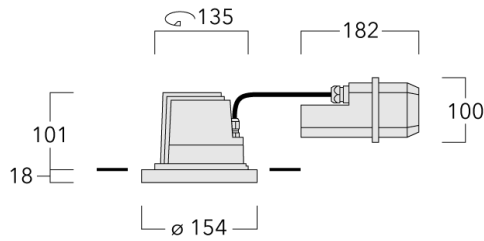

Spezifikationen

Materialbeschreibung

Gehäuse	Korrosionsbeständiger Aluminiumguss
Abdeckung	Sicherheitsglas, abklappbar
Farben	RAL9004 Signalschwarz RAL9006 Weißaluminium RAL9007 Graualuminium RAL7016 Anthrazitgrau RAL9016 Verkehrsweiß
Dichtung	Silikondichtung
Schrauben	PCS beschichtete Edelstahlschrauben
Schutzart	IP66
Schlagfestigkeit	IK07
Korrosionsbeständigkeit	5CE

Elektrische Beschreibung

Netz	220-240V / 50-60 Hz
Netzgerät / Vorschaltgerät	Standard. Variante mit DALI erhältlich, bei Bestellung bitte angeben.
Überspannungsschutz	6/6 kV

WE-EF LEUCHTEN GmbH

Töpinger Straße 16, 29646 Bispingen, Germany - Tel: +49 5194 909-0

info.germany@we-ef.com - <https://we-ef.com/de>

Technische Änderungen und Irrtümer vorbehalten. - Erstellt am 23.11.2024