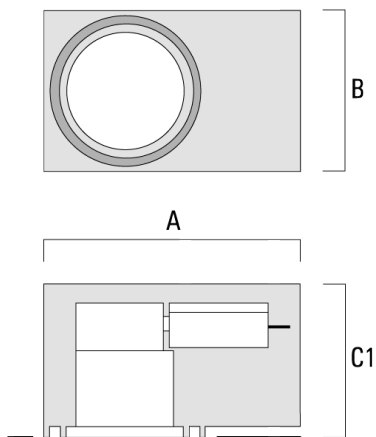

Montagezubehör

Einbautopf, erhabene Montage

Beschreibung	Artikelnummer	A	B	C1	C
Einbautopf BDO22-I	134-0797	383	200	209	195

Einbautopf, bündige Montage

Beschreibung	Artikelnummer	A	B	C1	C
Einbautopf BDO22-II	134-1161	383	200	227	195

Einbautopf, bündig mit Schattenfuge

Beschreibung	Artikelnummer	A	B	C1
Einbautopf BDO22-III	134-1497	383	200	227

134-1333

DOC220 LED

we-ef

Optisches Zubehör

Streulinse allseitig

Beschreibung	Artikelnummer	C1
IO-360-DAC/DOC220-LED	134-1440	105