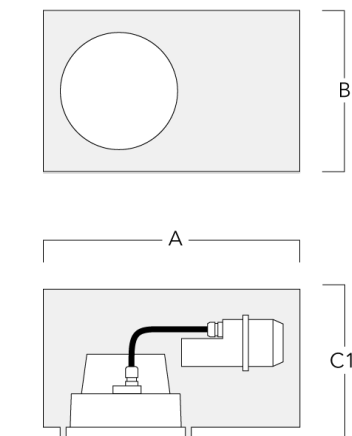

Montagezubehör

Einbautopf, erhabene Montage

Beschreibung	Artikelnummer	A	B	C1	C
Einbautopf BDO22-I	134-0797	383	200	209	195

Einbautopf, bündige Montage

Beschreibung	Artikelnummer	A	B	C1	C
Einbautopf BDO22-II	134-1161	383	200	227	195

Einbautopf, bündig mit Schattenfuge

Beschreibung	Artikelnummer	A	B	C1
Einbautopf BDO22-III	134-1497	383	200	227

134-1333

DOC220 LED

we-ef

Optisches Zubehör

Streulinse allseitig

Beschreibung	Artikelnummer	C1
IO-360-DAC/DOC220-LED	134-1440	105