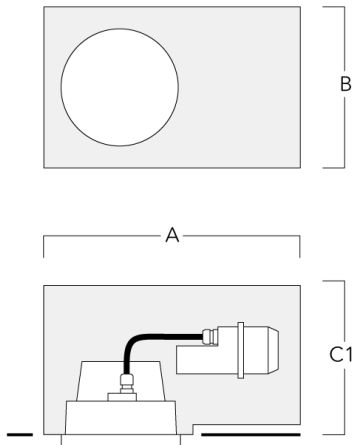

Montagezubehör

Einbautopf, erhabene Montage

Beschreibung	Artikelnummer	A	B	C1	C
Einbautopf BDO22-I	134-0797	383	200	209	195

Einbautopf, bündige Montage

Beschreibung	Artikelnummer	A	B	C1	C
Einbautopf BDO22-II	134-1161	383	200	227	195