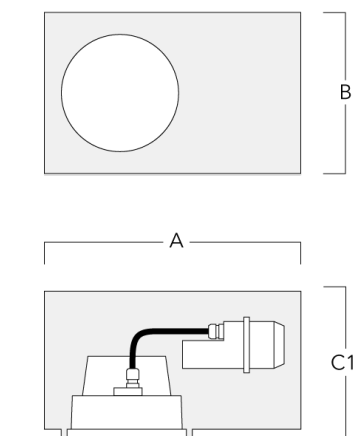

Pots d'encastrement, Finition à fleur

Description	Code produit	A	B	C1	C
Pots d'encastrement BDO22-II	134-1161	383	200	227	195