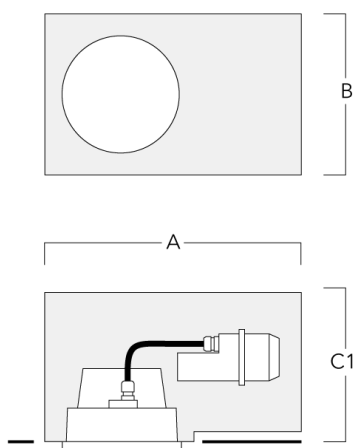

## Pots d'encastrement, Finition en débord

Description	Code produit	A	B	C1	C
Pots d'encastrement BDO22-I	134-0797	383	200	209	195