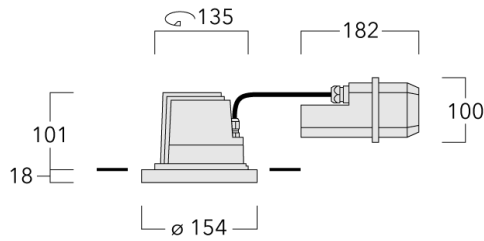

Spécifications

Description du matériel

Corps	Corps en fonte d'aluminium, visserie inox avec traitement PCS
Lentille	Verre de sécurité sur charnière
Couleurs	Peinture poudre disponible avec 35 couleurs différents
Joint	Joint silicone
Visserie	PCS Inox avec recouvrement polymère
IP	IP66
IK	IK07
Protection contre la corrosion	5CE

Description électrique

Alimentation électrique	220-240V / 50-60 Hz
Driver	Driver électronique séparé thermiquement

Informations complémentaires

Durée de vie	Ta=25° L90B10 > 90000h
Classe d'efficacité énergétique	C-D

WE-EF LUMIERE

ZAC de Chesnes Nord, 6 Rue de Brisson, CS80330, 38290 Satolas et Bonce - Téléphone: +33 4 74 99 14 44
info.france@we-ef.com - <https://we-ef.com/fr>

Sous réserve de modifications techniques et d'erreurs. - Généré le 23/11/2024