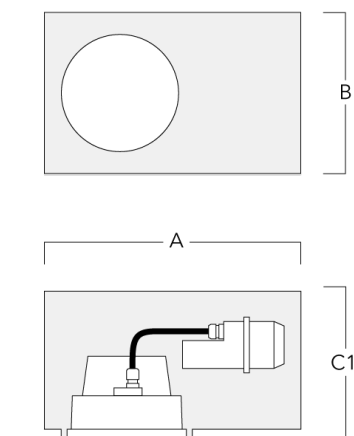

Pots d'encastrement, Finition à fleur

Description	Référence	A	B	C1	C
Pots d'encastrement BDO22-II	134-1161	383	200	227	195