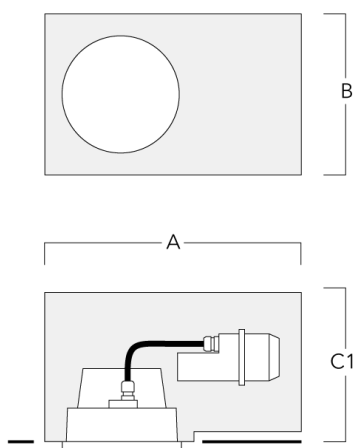

Accessoires d'installation

Pots d'encastrement, Finition en débord

Description	Référence	A	B	C1	C
Pots d'encastrement BDO22-I	134-0797	383	200	209	195