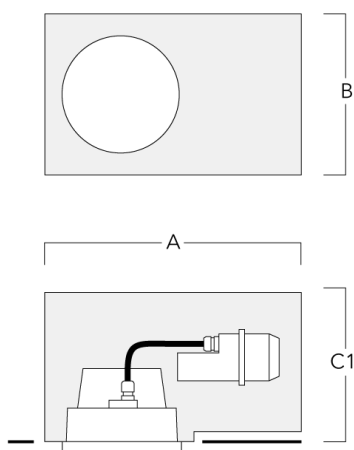

Accessoires d'installation

Pots d'encastrement, Finition en débord

Description	Référence	A	B	C1	C
Pots d'encastrement BDO22-I	134-0797	383	200	209	195