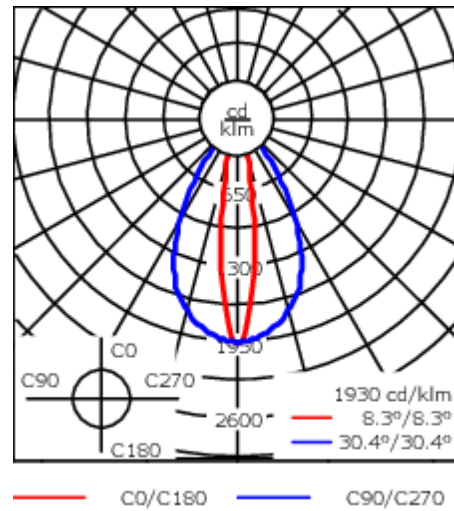

Spécifications

Description du matériel

Corps	Corps en fonte d'aluminium, visserie inox avec traitement PCS
Lentille	Verre de sécurité sur charnière
Couleurs	Peinture poudre disponible avec 35 couleurs différents
Joint	Joint silicone
Visserie	PCS Inox avec revêtement polymère
IP	IP66
IK	IK07
Protection contre la corrosion	5CE

Description électrique

Alimentation électrique	220-240V / 50-60 Hz
Driver	Driver électronique séparé thermiquement

Informations complémentaires

Durée de vie	Ta=25° L90B10 > 90000h
Classe d'efficacité énergétique	C-D

WE-EF LUMIERE

ZAC de Chesnes Nord, 6 Rue de Brisson, CS80330, 38290 Satolas et Bonce - Téléphone: +33 4 74 99 14 44
info.france@we-ef.com - <https://we-ef.com/fr>

Sous réserve de modifications techniques et d'erreurs. - Généré le 23/11/2024