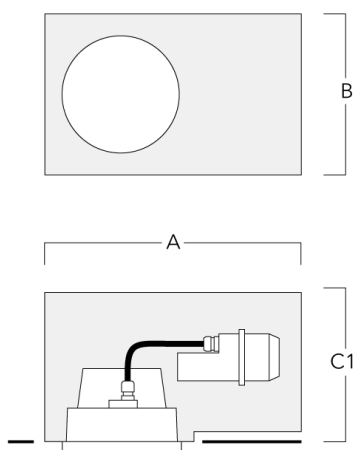

Pour le montage dans un plafond en béton, nous conseillons l'emploi d'un boîtier d'encastrement.

Poids	2.10 kg
Distribution de la lumière	faisceau symétrique ovalisante, extensif
Source lumineuse	LED-12/24W / 700 mA - 3000 K
IRC	80
Alimentation électrique	ballast électronique
LEDs	12
Rated input power	27 W

Sous réserve de modifications techniques et d'erreurs. - Généré le 23/11/2024

Accessoires d'installation

Pots d'encastrement, Finition en débord

Description	Référence	A	B	C1	C
Pots d'encastrement BDO22-I	134-0797	383	200	209	195