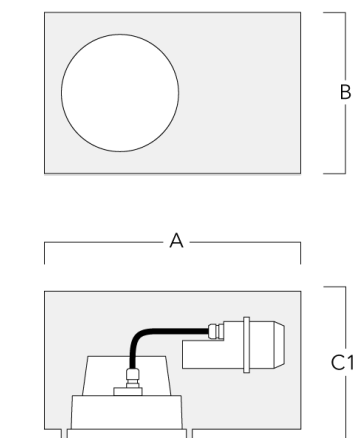

Pour le montage dans un plafond en béton, nous conseillons l'emploi d'un boîtier d'encastrement.

Poids	2.10 kg
Distribution de la lumière	faisceau symétrique ovalisante, extensif
Source lumineuse	LED-12/24W / 700 mA - 3000 K
IRC	80
Alimentation électrique	ballast électronique
LEDs	12
Rated input power	27 W

Sous réserve de modifications techniques et d'erreurs. - Généré le 23/11/2024

Accessoires d'installation

Pots d'encastrement, Finition en débord

Description	Référence	A	B	C1	C
Pots d'encastrement BDO22-I	134-0797	383	200	209	195

Pots d'encastrement, Finition à fleur

Description	Référence	A	B	C1	C
Pots d'encastrement BDO22-II	134-1161	383	200	227	195

Accessoires Optiques

Lentille e'largissante

Description	Référence	C1
IO-360-DAC/DOC220-LED	134-1440	105