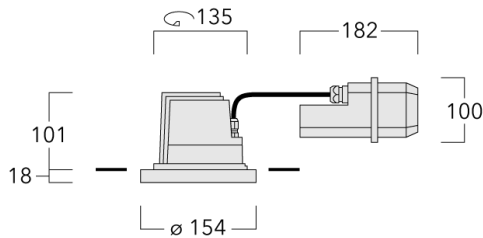

Spécifications

Description du matériel

Corps	Corps en fonte d'aluminium, visserie inox avec traitement PCS
Lentille	Verre de sécurité sur charnière
Couleurs	Peinture poudre disponible avec 35 couleurs différents
Joint	Joint silicone
Visserie	PCS Inox avec recouvrement polymère
IP	IP66
IK	IK07
Protection contre la corrosion	5CE

Description électrique

Alimentation électrique	220-240V / 50-60 Hz
Driver	Driver électronique séparé thermiquement

Informations complémentaires

Durée de vie	Ta=25° L90B10 > 90000h
Classe d'efficacité énergétique	C-D

WE-EF LUMIERE

ZAC de Chesnes Nord, 6 Rue de Brisson, CS80330, 38290 Satolas et Bonce - Téléphone: +33 4 74 99 14 44
info.france@we-ef.com - <https://we-ef.com/fr>

Sous réserve de modifications techniques et d'erreurs. - Généré le 27/11/2024