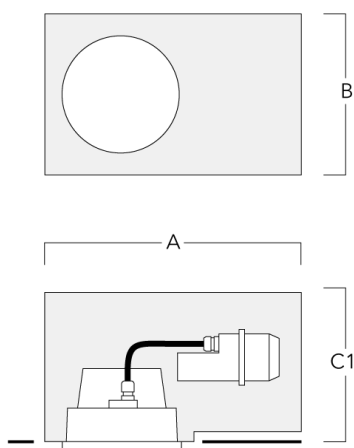

### Pots d'encastrement, Finition en débord

Description	Code produit	A	B	C1	C
Pots d'encastrement BDO22-I	134-0797	383	200	209	195