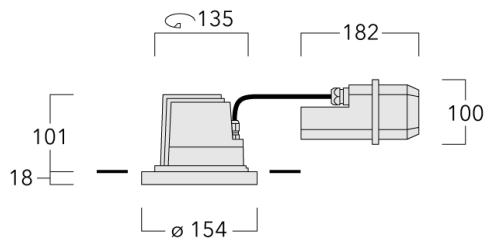

Spécifications

Description du matériel

Corps	Corps en fonte d'aluminium, visserie inox avec traitement PCS
Lentille	Verre de sécurité sur charnière
Couleurs	Peinture poudre disponible avec 35 couleurs différents
Joint	Joint silicone
Visserie	PCS Inox avec recouvrement polymère
IP	IP66
IK	IK07
Protection contre la corrosion	5CE

Description électrique

Alimentation électrique	220-240V / 50-60 Hz
Driver	Driver électronique séparé thermiquement

Informations complémentaires

Durée de vie	Ta=25° L90B10 > 90000h
Classe d'efficacité énergétique	C-D

WE-EF LUMIERE

ZAC de Chesnes Nord, 6 Rue de Brisson, CS80330, 38290 Satolas et Bonce - Téléphone: +33 4 74 99 14 44

info.france@we-ef.com - <https://we-ef.com/fr>

Sous réserve de modifications techniques et d'erreurs. - Généré le 23/10/2024