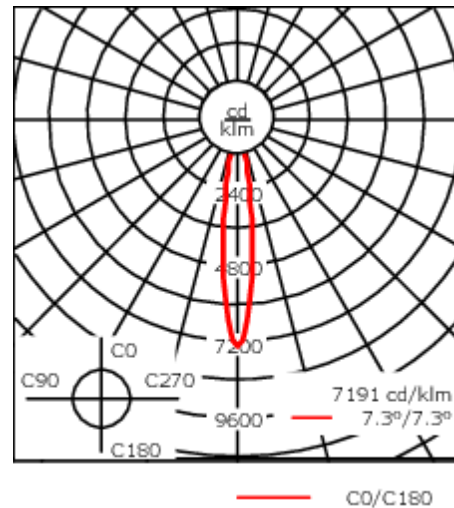

Luminaire pilotable en DALI.

Pour le montage dans un plafond en béton, nous conseillons l'emploi d'un boîtier d'encastrement.

Poids	2.10 kg
Distribution de la lumière	faisceau symétrique, ultra intensif [EE]
Source lumineuse	LED-12/24W / 700 mA - 4000 K
IRC	80
Alimentation électrique	ballast électronique
LEDs	12
Rated input power	27 W

Flux lumineux nominal (lm)

LED Lumen	310
Total Lumen	3720
Tj	85

Rated lumens (lm)

LED Lumen	256.9
Total Lumen	3082.5
Ta	25

Spécifications

Description du matériel

Corps	Corps en fonte d'aluminium, visserie inox avec traitement PCS
Lentille	Verre de sécurité sur charnière
Couleurs	<div style="display: flex; align-items: center;"> <div style="width: 20px; height: 15px; background-color: black; margin-right: 5px;"></div> <div>RAL9004 Noir de sécurité</div> </div> <div style="display: flex; align-items: center; margin-top: 5px;"> <div style="width: 20px; height: 15px; background-color: gray; margin-right: 5px;"></div> <div>RAL9007 Aluminium gris</div> </div> <div style="display: flex; align-items: center; margin-top: 5px;"> <div style="width: 20px; height: 15px; background-color: darkgray; margin-right: 5px;"></div> <div>RAL7016 Gris anthracite</div> </div> <div style="display: flex; align-items: center; margin-top: 5px;"> <div style="width: 20px; height: 15px; background-color: lightgray; margin-right: 5px;"></div> <div>RAL9016 Blanc signalisation</div> </div>
Joint	Joint silicone
Visserie	PCS Inox avec recouvrement polymère
IP	IP66
IK	IK07
Protection contre la corrosion	5CE