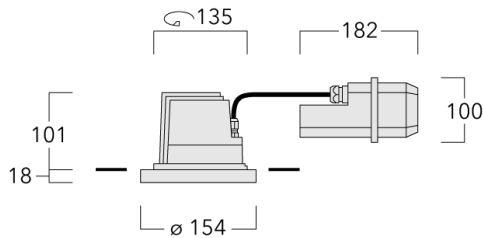

Luminaire pilotable en DALI.

Pour le montage dans un plafond en béton, nous conseillons l'emploi d'un boîtier d'encastrement.

Poids	2.10 kg
Distribution de la lumière	faisceau symétrique, ultra intensif [EE]
Source lumineuse	LED-12/24W / 700 mA - 4000 K
IRC	80
Alimentation électrique	ballast électronique
LEDs	12
Rated input power	27 W

Flux lumineux nominal (lm)

LED Lumen	310
Total Lumen	3720
Tj	85

Rated lumens (lm)

LED Lumen	256.9
Total Lumen	3082.5
Ta	25

Spécifications

Description du matériel

Corps	Corps en fonte d'aluminium, visserie inox avec traitement PCS
Lentille	Verre de sécurité sur charnière
Couleurs	<div style="display: flex; align-items: center;"> <div style="width: 20px; height: 15px; background-color: black; margin-right: 5px;"></div> <div>RAL9004 Noir de sécurité</div> </div> <div style="display: flex; align-items: center; margin-top: 5px;"> <div style="width: 20px; height: 15px; background-color: gray; margin-right: 5px;"></div> <div>RAL9007 Aluminium gris</div> </div> <div style="display: flex; align-items: center; margin-top: 5px;"> <div style="width: 20px; height: 15px; background-color: darkgray; margin-right: 5px;"></div> <div>RAL7016 Gris anthracite</div> </div> <div style="display: flex; align-items: center; margin-top: 5px;"> <div style="width: 20px; height: 15px; background-color: lightgray; margin-right: 5px;"></div> <div>RAL9016 Blanc signalisation</div> </div>
Joint	Joint silicone
Visserie	PCS Inox avec recouvrement polymère
IP	IP66
IK	IK07
Protection contre la corrosion	5CE