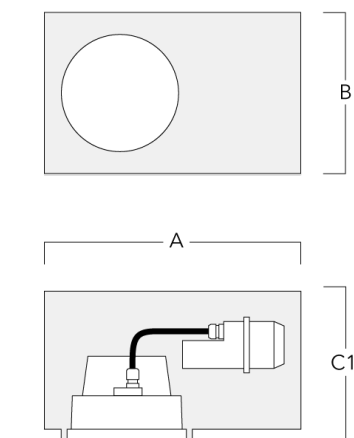

Accessoires d'installation

Pots d'encastrement, Finition en débord

Description	Code produit	A	B	C1	C
Pots d'encastrement BDO22-I	134-0797	383	200	209	195

Pots d'encastrement, Finition à fleur

Description	Code produit	A	B	C1	C
Pots d'encastrement BDO22-II	134-1161	383	200	227	195

Accessoires Optiques**Lentille e'largissante**

Description	Code produit	C1
IO-360-DAC/DOC220-LED	134-1440	105

**Grille nid d'abeille**

Description	Code produit	C1
Grille nid d'abeille	134-1444	105

**WE-EF LUMIERE**