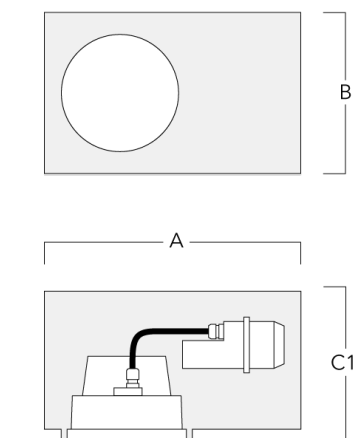

Accessoires d'installation

Pots d'encastrement, Finition en débord

Description	Code produit	A	B	C1	C
Pots d'encastrement BDO22-I	134-0797	383	200	209	195

Pots d'encastrement, Finition à fleur

Description	Code produit	A	B	C1	C
Pots d'encastrement BDO22-II	134-1161	383	200	227	195