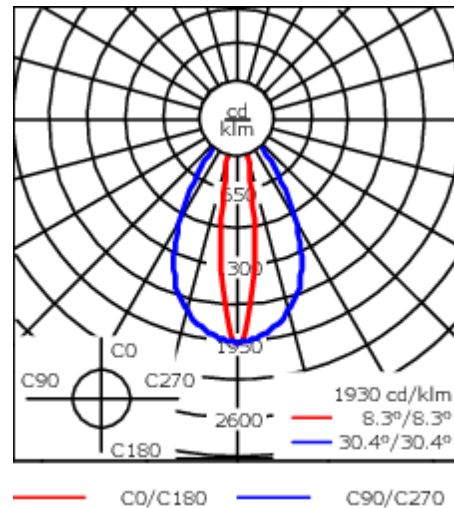

Spécifications

Description du matériel

Corps	Corps en fonte d'aluminium, visserie inox avec traitement PCS
Lentille	Verre de sécurité sur charnière
Couleurs	Peinture poudre disponible avec 35 couleurs différents
Joint	Joint silicone
Visserie	PCS Inox avec revêtement polymère
IP	IP66
IK	IK07
Protection contre la corrosion	5CE

Description électrique

Alimentation électrique	220-240V / 50-60 Hz
Driver	Driver électronique séparé thermiquement

Informations complémentaires

Durée de vie	Ta=25° L90B10 > 90000h
Classe d'efficacité énergétique	C-D

WE-EF LUMIERE

ZAC de Chesnes Nord, 6 Rue de Brisson, CS80330, 38290 Satolas et Bonce - Téléphone: +33 4 74 99 14 44

info.france@we-ef.com - <https://we-ef.com/fr>

Sous réserve de modifications techniques et d'erreurs. - Généré le 23/10/2024