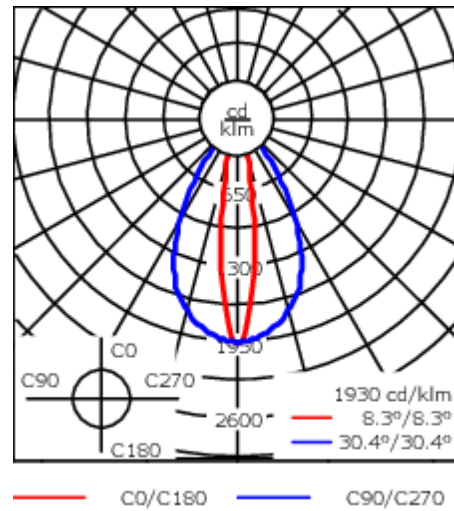

Spécifications

Description du matériel

Corps	Corps en fonte d'aluminium, visserie inox avec traitement PCS
Lentille	Verre de sécurité sur charnière
Couleurs	Peinture poudre disponible avec 35 couleurs différents
Joint	Joint silicone
Visserie	PCS Inox avec recouvrement polymère
IP	IP66
IK	IK07
Protection contre la corrosion	5CE

Description électrique

Alimentation électrique	220-240V / 50-60 Hz
Driver	Driver électronique séparé thermiquement

Informations complémentaires

Durée de vie	Ta=25° L90B10 > 90000h
Classe d'efficacité énergétique	C-D

WE-EF LUMIERE

ZAC de Chesnes Nord, 6 Rue de Brisson, CS80330, 38290 Satolas et Bonce - Téléphone: +33 4 74 99 14 44
info.france@we-ef.com - <https://we-ef.com/fr>

Sous réserve de modifications techniques et d'erreurs. - Généré le 23/11/2024