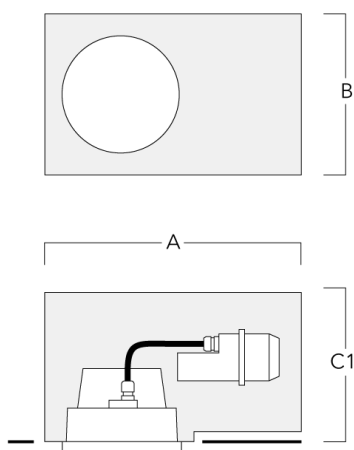

Pour le montage dans un plafond en béton, nous conseillons l'emploi d'un boîtier d'encastrement.

Poids	2.10 kg
Distribution de la lumière	faisceau symétrique ovalisante, extensif
Source lumineuse	LED-12/24W / 700 mA - 4000 K
IRC	80
Alimentation électrique	ballast électronique
LEDs	12
Rated input power	27 W

Accessoires d'installation

Pots d'encastrement, Finition en débord

Description	Référence	A	B	C1	C
Pots d'encastrement BDO22-I	134-0797	383	200	209	195

Pots d'encastrement, Finition à fleur

Description	Référence	A	B	C1	C
Pots d'encastrement BDO22-II	134-1161	383	200	227	195