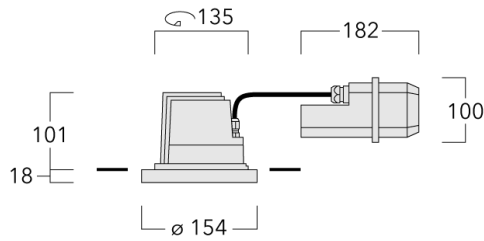

Spécifications

Description du matériel

Corps	Corps en fonte d'aluminium, visserie inox avec traitement PCS
Lentille	Verre de sécurité sur charnière
Couleurs	RAL9004 Noir de sécurité RAL9007 Aluminium gris RAL7016 Gris anthracite RAL9016 Blanc signalisation
Joint	Joint silicone
Visserie	PCS Inox avec revêtement polymère
IP	IP66
IK	IK07
Protection contre la corrosion	5CE

Description électrique

Alimentation électrique	220-240V / 50-60 Hz
Driver	Standard - version DALI disponible en option