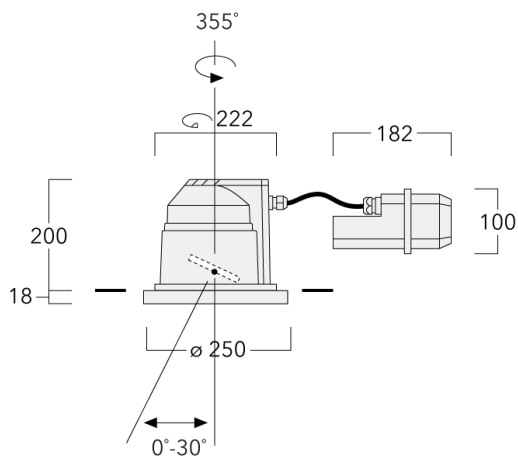

Beschreibung

IP66, SKI. SKII auf Anfrage. IK07. Korrosionsbeständiger Aluminiumguss. PCS beschichtete Edelstahlschrauben. 5CE Korrosionsschutz. Silikondichtung. Sicherheitsglas, abklappbar. Rahmen mit Sicherungsscharnier. Zwei Kabeleinführungen. Eingebaute elektronische Betriebsgeräte, thermisch getrennt. CAD-optimierte OLC® One LED Concept Technik zur Lichtlenkung und Entblendung. Eingebaute LED Platine. Gimbal, 355° dreh- und 30° schwenkbar.

Gewicht	5.50 kg
Lichtverteilung	symmetrisch breitstrahlend [B]
Lichtquelle	LED-12/18W / 500 mA - 4000 K
CRI	80
Netz	EVG
LEDs	12
Bemessungsleistung	21 W

Nominal Lichtstrom (lm)

LED Lumen	230
Total Lumen	2760
Tj	85

Bemessungslichtstrom (lm)

LED Lumen	179.1
Total Lumen	2148.7
Ta	25

Spezifikationen

Materialbeschreibung

Gehäuse	Korrosionsbeständiger Aluminiumguss
Abdeckung	Sicherheitsglas, abklappbar
Farben	<div style="display: flex; align-items: center; gap: 10px;"> <div style="width: 20px; height: 20px; background-color: black; margin-right: 5px;"></div> RAL9004 Signalschwarz </div> <div style="display: flex; align-items: center; gap: 10px;"> <div style="width: 20px; height: 20px; background-color: gray; margin-right: 5px;"></div> RAL9007 Graualuminium </div> <div style="display: flex; align-items: center; gap: 10px;"> <div style="width: 20px; height: 20px; background-color: darkgray; margin-right: 5px;"></div> RAL7016 Anthrazitgrau </div> <div style="display: flex; align-items: center; gap: 10px;"> <div style="width: 20px; height: 20px; background-color: lightgray; margin-right: 5px;"></div> RAL9016 Verkehrsweiß </div>
Dichtung	Silikondichtung
Schrauben	PCS beschichtete Edelstahlschrauben
Schutzart	IP66
Schlagfestigkeit	IK07
Korrosionsbeständigkeit	5CE