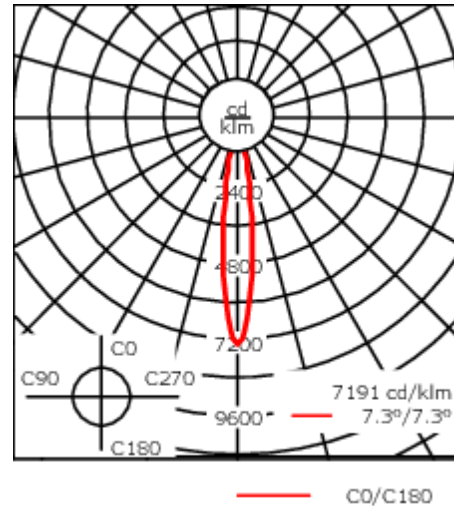

Version en 2200K disponible. À préciser lors de la demande de devis.

Luminaire pilotable en DALI.

Pour le montage dans un plafond en béton, nous conseillons l'emploi d'un boîtier d'encastrement.

Poids	5.50 kg
Distribution de la lumière	faisceau symétrique, ultra intensif [EE]
Source lumineuse	LED-12/18W / 500 mA - 3000 K
IRC	80
Alimentation électrique	ballast électronique
LEDs	12
Rated input power	21 W

Flux lumineux nominal (lm)

LED Lumen	215
Total Lumen	2580
Tj	85

Rated lumens (lm)

LED Lumen	178.2
Total Lumen	2137.9
Ta	25

Spécifications

Description du matériel

Corps	Corps en fonte d'aluminium, visserie inox avec traitement PCS
Lentille	Verre de sécurité sur charnière
Couleurs	<div style="display: flex; flex-direction: column;"> <div style="display: flex; align-items: center;"> <div style="width: 20px; height: 10px; background-color: black; margin-right: 5px;"></div> RAL9004 Noir de sécurité </div> <div style="display: flex; align-items: center;"> <div style="width: 20px; height: 10px; background-color: #808080; margin-right: 5px;"></div> RAL9007 Aluminium gris </div> <div style="display: flex; align-items: center;"> <div style="width: 20px; height: 10px; background-color: #404040; margin-right: 5px;"></div> RAL7016 Gris anthracite </div> <div style="display: flex; align-items: center;"> <div style="width: 20px; height: 10px; background-color: #c0c0c0; margin-right: 5px;"></div> RAL9016 Blanc signalisation </div> </div>
Joint	Joint silicone
Visserie	PCS Inox avec recouvrement polymère
IP	IP66
IK	IK07
Protection contre la corrosion	5CE