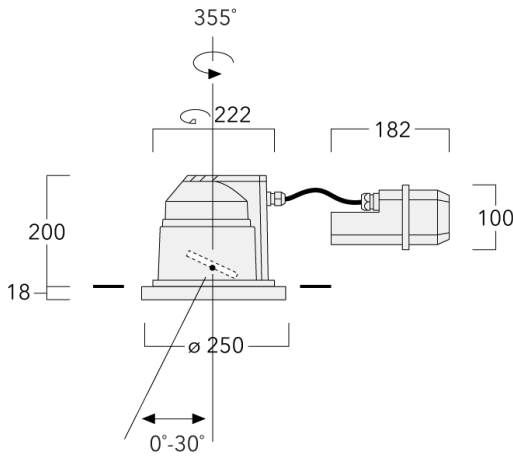

Description

IP66, Classe I. Classe II sur demande. IK07. Corps en fonte d'aluminium. Visserie inox avec traitement PCS. Protection contre la corrosion 5CE. Joint silicone. Verre de sécurité. Deux entrées de câble. Inclinaison à 30° et rotatif sur 355°.

Version en 2200K disponible. À préciser lors de la demande de devis.

Luminaire pilotable en DALI.

Pour le montage dans un plafond en béton, nous conseillons l'emploi d'un boîtier d'encastrement.

Poids	5.50 kg
Distribution de la lumière	faisceau symétrique, ultra intensif [EE]
Source lumineuse	LED-12/18W / 500 mA - 3000 K
IRC	80
Alimentation électrique	ballast électronique
LEDs	12
Rated input power	21 W

Flux lumineux nominal (lm)

LED Lumen	215
Total Lumen	2580
Tj	85

Rated lumens (lm)

LED Lumen	178.2
Total Lumen	2137.9
Ta	25

Spécifications

Description du matériel

Corps	Corps en fonte d'aluminium, visserie inox avec traitement PCS
Lentille	Verre de sécurité sur charnière
Couleurs	<div style="display: flex; flex-direction: column;"> <div style="display: flex; align-items: center;"> <div style="width: 20px; height: 10px; background-color: black; margin-right: 5px;"></div> RAL9004 Noir de sécurité </div> <div style="display: flex; align-items: center;"> <div style="width: 20px; height: 10px; background-color: #808080; margin-right: 5px;"></div> RAL9007 Aluminium gris </div> <div style="display: flex; align-items: center;"> <div style="width: 20px; height: 10px; background-color: #404040; margin-right: 5px;"></div> RAL7016 Gris anthracite </div> <div style="display: flex; align-items: center;"> <div style="width: 20px; height: 10px; background-color: #c0c0c0; margin-right: 5px;"></div> RAL9016 Blanc signalisation </div> </div>
Joint	Joint silicone
Visserie	PCS Inox avec recouvrement polymère
IP	IP66
IK	IK07
Protection contre la corrosion	5CE