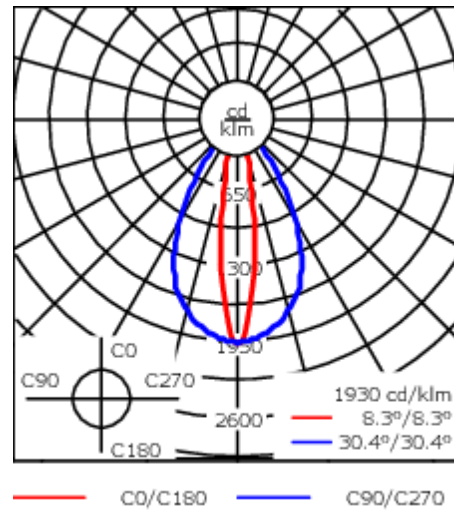

Spécifications

Description du matériel

Corps	Corps en fonte d'aluminium, visserie inox avec traitement PCS
Lentille	Verre de sécurité sur charnière
Couleurs	RAL9004 Noir de sécurité RAL9007 Aluminium gris RAL7016 Gris anthracite RAL9016 Blanc signalisation
Joint	Joint silicone
Visserie	PCS Inox avec revêtement polymère
IP	IP66
IK	IK07
Protection contre la corrosion	5CE

Description électrique

Alimentation électrique	220-240V / 50-60 Hz
Driver	Standard - version DALI disponible en option