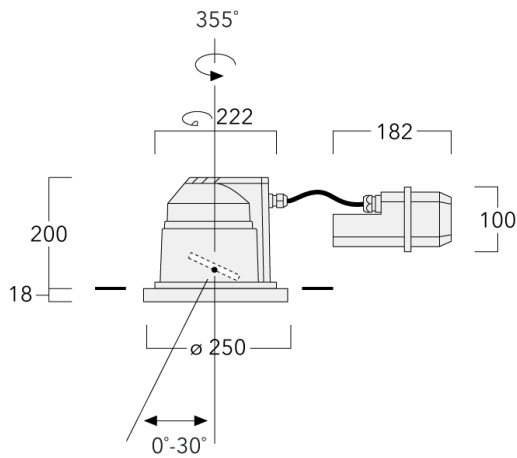

Spécifications

Description du matériel

Corps	Corps en fonte d'aluminium, visserie inox avec traitement PCS
Lentille	Verre de sécurité sur charnière
Couleurs	RAL9004 Noir de sécurité RAL9007 Aluminium gris RAL7016 Gris anthracite RAL9016 Blanc signalisation
Joint	Joint silicone
Visserie	PCS Inox avec revêtement polymère
IP	IP66
IK	IK07
Protection contre la corrosion	5CE

Description électrique

Alimentation électrique	220-240V / 50-60 Hz
Driver	Standard - version DALI disponible en option