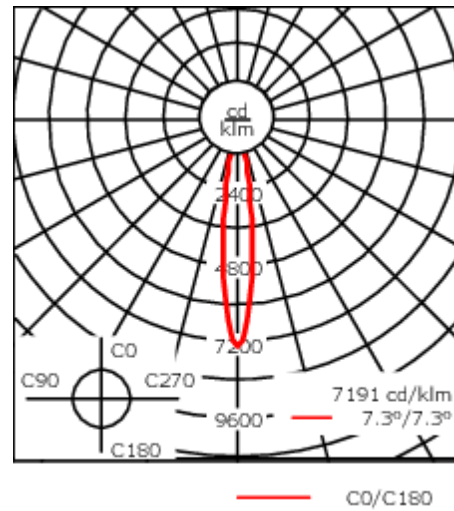

Spezifikationen

Materialbeschreibung

Gehäuse	Korrosionsbeständiger Aluminiumguss
Abdeckung	Sicherheitsglas, abklappbar
Farben	RAL9004 Signalschwarz RAL9007 Graualuminium RAL7016 Anthrazitgrau RAL9016 Verkehrsweiß
Dichtung	Silikondichtung
Schrauben	PCS beschichtete Edelstahlschrauben
Schutzart	IP66
Schlagfestigkeit	IK07
Korrosionsbeständigkeit	5CE

Elektrische Beschreibung

Netz	220-240V / 50-60 Hz
Netzgerät / Vorschaltgerät	Standard. Variante mit DALI erhältlich, bei Bestellung bitte angeben.

Weitere Informationen

Lebensdauer	Ta=25° L90B10 > 90000h
Energieeffizienzklasse	C-D (Lichtquelle)

WE-EF Switzerland AG

Himmelrichstrasse 6, 6003 Luzern - Tel: +41 41 210 49 95
info.switzerland@we-ef.com - <https://we-ef.com/ch_de>
Technische Änderungen und Irrtümer vorbehalten. - Erstellt am 23.11.2024