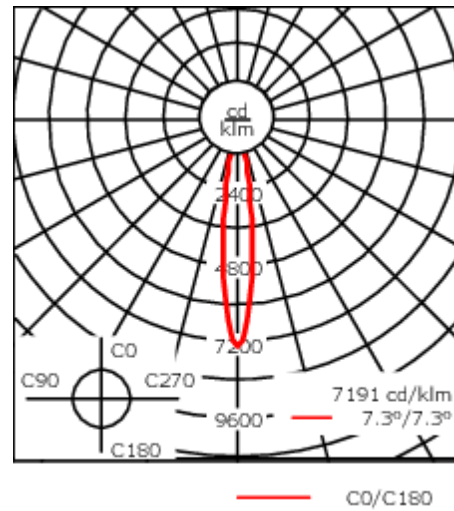

Version en 2200K disponible. À préciser lors de la demande de devis.

Luminaire pilotable en DALI.

Pour le montage dans un plafond en béton, nous conseillons l'emploi d'un boîtier d'encastrement.

Poids	5.50 kg
Distribution de la lumière	faisceau symétrique, ultra intensif [EE]
Source lumineuse	LED-12/18W / 500 mA - 4000 K
IRC	80
Alimentation électrique	ballast électronique
LEDs	12
Rated input power	21 W

Flux lumineux nominal (lm)

LED Lumen	230
Total Lumen	2760
Tj	85

Rated lumens (lm)

LED Lumen	190.6
Total Lumen	2287
Ta	25

Spécifications

Description du matériel

Corps	Corps en fonte d'aluminium, visserie inox avec traitement PCS
Lentille	Verre de sécurité sur charnière
Couleurs	<ul style="list-style-type: none"> RAL9004 Noir de sécurité RAL9007 Aluminium gris RAL7016 Gris anthracite RAL9016 Blanc signalisation
Joint	Joint silicone
Visserie	PCS Inox avec revêtement polymère
IP	IP66
IK	IK07
Protection contre la corrosion	5CE