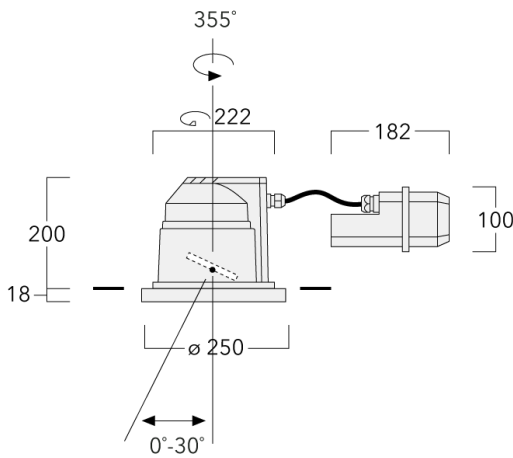

Description

IP66, Classe I. Classe II sur demande. IK07. Corps en fonte d'aluminium. Visserie inox avec traitement PCS. Protection contre la corrosion 5CE. Joint silicone. Verre de sécurité. Deux entrées de câble. Inclinaison à 30° et rotatif sur 355°.

Version en 2200K disponible. À préciser lors de la demande de devis.

Luminaire pilotable en DALI.

Pour le montage dans un plafond en béton, nous conseillons l'emploi d'un boîtier d'encastrement.

Poids	5.50 kg
Distribution de la lumière	faisceau symétrique, ultra intensif [EE]
Source lumineuse	LED-12/18W / 500 mA - 4000 K
IRC	80
Alimentation électrique	ballast électronique
LEDs	12
Rated input power	21 W

Flux lumineux nominal (lm)

LED Lumen	230
Total Lumen	2760
Tj	85

Rated lumens (lm)

LED Lumen	190.6
Total Lumen	2287
Ta	25

Spécifications

Description du matériel

Corps	Corps en fonte d'aluminium, visserie inox avec traitement PCS
Lentille	Verre de sécurité sur charnière
Couleurs	<ul style="list-style-type: none"> RAL9004 Noir de sécurité RAL9007 Aluminium gris RAL7016 Gris anthracite RAL9016 Blanc signalisation
Joint	Joint silicone
Visserie	PCS Inox avec revêtement polymère
IP	IP66
IK	IK07
Protection contre la corrosion	5CE