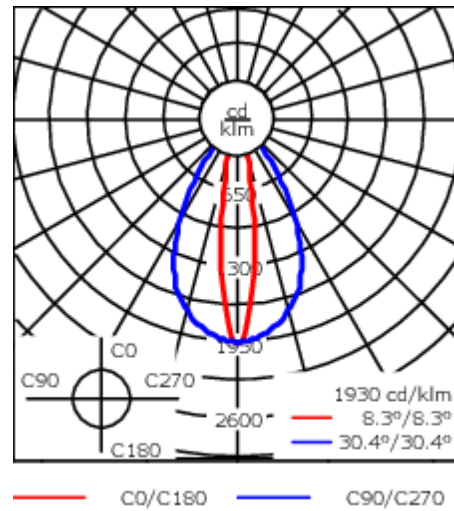

Spécifications

Description du matériel

Corps	Corps en fonte d'aluminium, visserie inox avec traitement PCS
Lentille	Verre de sécurité sur charnière
Couleurs	Peinture poudre disponible avec 35 couleurs différents
Joint	Joint silicone
Visserie	PCS Inox avec revêtement polymère
IP	IP66
IK	IK07
Protection contre la corrosion	5CE

Description électrique

Alimentation électrique	220-240V / 50-60 Hz
Driver	Driver électronique séparé thermiquement

Informations complémentaires

Durée de vie	Ta=25° L90B10 > 90000h
Classe d'efficacité énergétique	C-D

WE-EF LUMIERE

ZAC de Chesnes Nord, 6 Rue de Brisson, CS80330, 38290 Satolas et Bonce - Téléphone: +33 4 74 99 14 44
info.france@we-ef.com - <https://we-ef.com/fr>

Sous réserve de modifications techniques et d'erreurs. - Généré le 19/04/2025