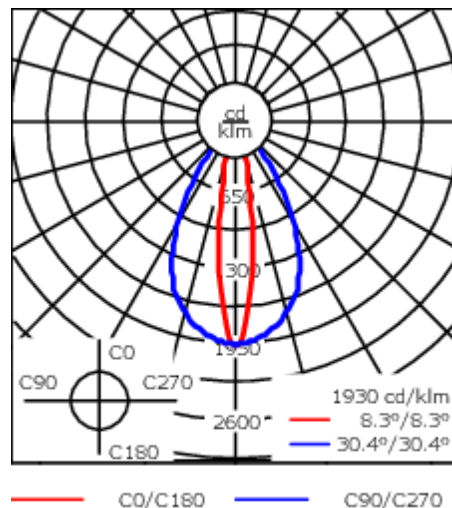

Spécifications

Description du matériel

Corps	Corps en fonte d'aluminium, visserie inox avec traitement PCS
Lentille	Verre de sécurité sur charnière
Couleurs	Peinture poudre disponible avec 35 couleurs différents
Joint	Joint silicone
Visserie	PCS Inox avec revêtement polymère
IP	IP66
IK	IK07
Protection contre la corrosion	5CE

Description électrique

Alimentation électrique	220-240V / 50-60 Hz
Driver	Driver électronique séparé thermiquement

Informations complémentaires

Durée de vie	Ta=25° L90B10 > 90000h
Classe d'efficacité énergétique	C-D

WE-EF LUMIERE

ZAC de Chesnes Nord, 6 Rue de Brisson, CS80330, 38290 Satolas et Bonce - Téléphone: +33 4 74 99 14 44

info.france@we-ef.com - <https://we-ef.com/fr>

Sous réserve de modifications techniques et d'erreurs. - Généré le 23/11/2024