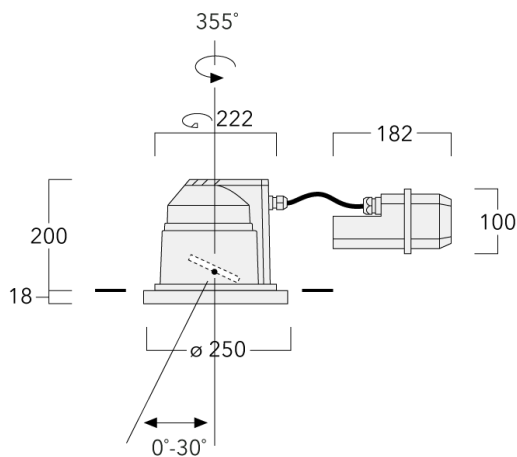

Description

IP66, Classe I. IK07. Corps en fonte d'aluminium. Visserie inox avec traitement PCS. Protection contre la corrosion 5CE. Joint silicone. Verre de sécurité. Deux entrées de câble.

Inclinable à 30° et rotatif sur 355°. Version en 2200K disponible. À préciser lors de la demande de devis.

Luminaire pilotable en DALI.

Pour le montage dans un plafond en béton, nous conseillons l'emploi d'un boîtier d'encastrement.

Poids	5.50 kg
Types photométries	faisceau symétrique ovalisante, extensif
Type de Lampes	LED-12/18W / 500 mA - 4000 K
IRC	80
Alimentation électrique	ballast électronique
LEDs	12
Rated input power	21 W
Flux lumineux nominal (lm)	
LED Lumen	230
Total Lumen	2760
Tj	85
Rated lumens (lm)	
LED Lumen	181.4
Total Lumen	2176.4
Ta	25

Spécifications

Description du matériel

Corps	Corps en fonte d'aluminium, visserie inox avec traitement PCS
Lentille	Verre de sécurité sur charnière
Couleurs	Peinture poudre disponible avec 35 couleurs différents
Joint	Joint silicone
Visserie	PCS Inox avec revêtement polymère
IP	IP66
IK	IK07
Protection contre la corrosion	5CE