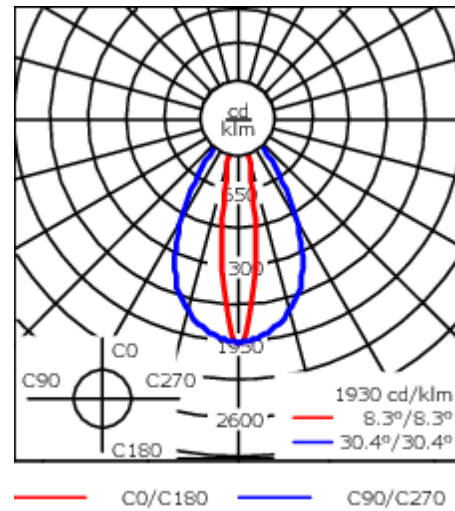

Spécifications

Description du matériel

Corps	Corps en fonte d'aluminium, visserie inox avec traitement PCS
Lentille	Verre de sécurité sur charnière
Couleurs	RAL9004 Noir de sécurité RAL9007 Aluminium gris RAL7016 Gris anthracite RAL9016 Blanc signalisation
Joint	Joint silicone
Visserie	PCS Inox avec revêtement polymère
IP	IP66
IK	IK07
Protection contre la corrosion	5CE

Description électrique

Alimentation électrique	220-240V / 50-60 Hz
Driver	Standard - version DALI disponible en option

WE-EF Switzerland AG

Himmelrichstrasse 6, 6003 Luzern - Téléphone: +41 22 752 49 94

info.switzerland@we-ef.com - <https://we-ef.com/ch_fr>

Sous réserve de modifications techniques et d'erreurs. - Généré le 23/11/2024