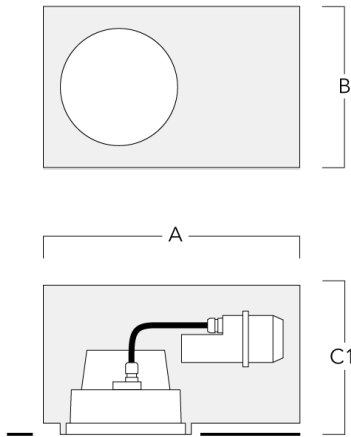

Montagezubehör

Einbautopf, bündige - reduzierte Einbautiefe

Beschreibung	Artikelnummer	A	B	C1
Einbautopf BDO24-II-RE	134-1714	574	305	227

Einbautopf, erhaben - reduzierte Einbautiefe

Beschreibung	Artikelnummer	A	B	C1
Einbautopf BDO24-I-RE	134-1717	574	305	209