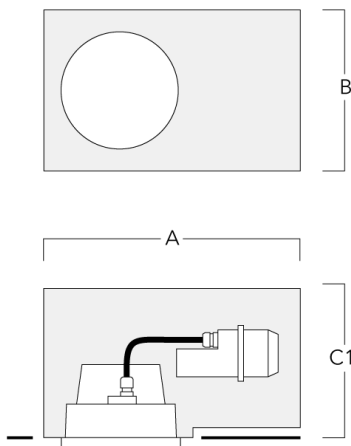

Montagezubehör

Einbautopf, bündige - reduzierte Einbautiefe

Beschreibung	Artikelnummer	A	B	C1
Einbautopf BDO24-II-RE	134-1714	574	305	227

Einbautopf, erhaben - reduzierte Einbautiefe

Beschreibung	Artikelnummer	A	B	C1
Einbautopf BDO24-I-RE	134-1717	574	305	209

Einbautopf, bündig mit Schattenfuge - reduzierte Einbautiefe

Beschreibung	Artikelnummer	A	B	C1
Einbautopf BDO24-III-RE	134-1718	573	305	227