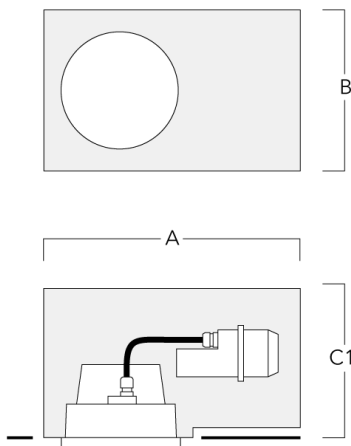

Einbautopf, erhaben - reduzierte Einbautiefe

Beschreibung	Artikelnummer	A	B	C1
Einbautopf BDO24-I-RE	134-1717	574	305	209