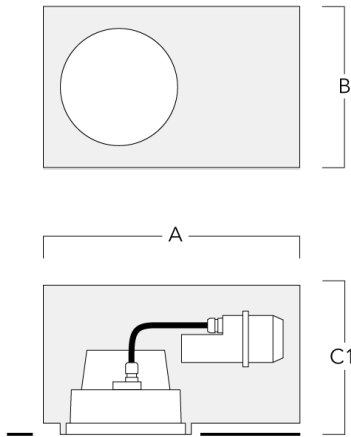

Montagezubehör

Einbautopf, bündige - reduzierte Einbautiefe

Beschreibung	Artikelnummer	A	B	C1
Einbautopf BDO24-II-RE	134-1714	574	305	227