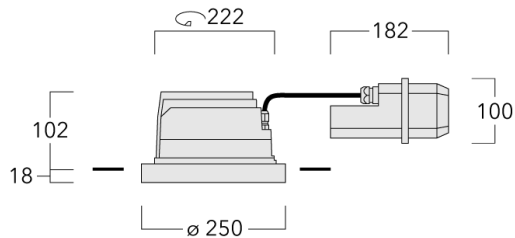

Für die Montage in Betondecken wird ein Einbautopf benötigt, der separat bestellt werden muss. Deckenbündige oder erhabene Montage.

Leuchte zur Installation in chlorhaltigen Atmosphären wie z.B. in Schwimmbädern auf Anfrage, bei Bestellung bitte angeben.

Gewicht	4.00 kg
Lichtverteilung	symmetrisch breitstrahlend [B]
Lichtquelle	LED-24/48W / 700 mA - 3000 K
CRI	80
Netz	EVG
LEDs	24
Bemessungsleistung	54 W

Nominal Lichtstrom (lm)

LED Lumen	290
Total Lumen	6960
Tj	85

Bemessungslichtstrom (lm)

LED Lumen	224.5
Total Lumen	5388.5
Ta	25

Spezifikationen

Materialbeschreibung

Gehäuse	Korrosionsbeständiger Aluminiumguss
Abdeckung	Sicherheitsglas, abklappbar
Farben	<div style="display: flex; align-items: center;"> <div style="width: 20px; height: 15px; background-color: black; margin-right: 5px;"></div> <div style="margin-right: 10px;">RAL9004 Signalschwarz</div> </div> <div style="display: flex; align-items: center;"> <div style="width: 20px; height: 15px; background-color: #cccccc; margin-right: 5px;"></div> <div style="margin-right: 10px;">RAL9006 Weißaluminium</div> </div> <div style="display: flex; align-items: center;"> <div style="width: 20px; height: 15px; background-color: #808080; margin-right: 5px;"></div> <div style="margin-right: 10px;">RAL9007 Graualuminium</div> </div> <div style="display: flex; align-items: center;"> <div style="width: 20px; height: 15px; background-color: #333333; margin-right: 5px;"></div> <div style="margin-right: 10px;">RAL7016 Anthrazitgrau</div> </div> <div style="display: flex; align-items: center;"> <div style="width: 20px; height: 15px; background-color: #e0e0e0; margin-right: 5px;"></div> <div style="margin-right: 10px;">RAL9016 Verkehrsweiß</div> </div>
Dichtung	Silikondichtung
Schrauben	PCS beschichtete Edelstahlschrauben
Schutzart	IP66
Schlagfestigkeit	IK07
Korrosionsbeständigkeit	5CE