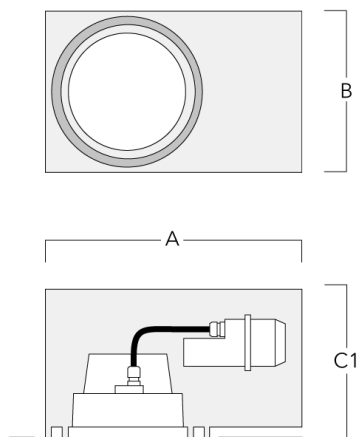

134-1396

DOC240 LED

we-ef

Beschreibung	Artikelnummer	A	B	C1
Einbautopf BDO24-III-RE	134-1718	573	305	227

WE-EF LEUCHTEN GmbH

Töpinger Straße 16, 29646 Bispingen, Germany - Tel: +49 5194 909-0

info.germany@we-ef.com - <https://we-ef.com/de>

Technische Änderungen und Irrtümer vorbehalten. - Erstellt am 23.10.2024