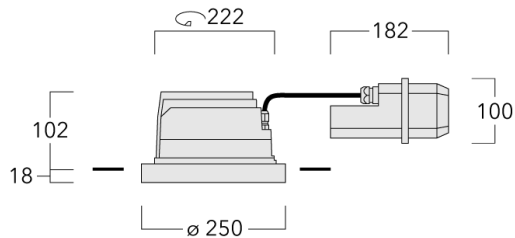

Spezifikationen

Materialbeschreibung

Gehäuse	Korrosionsbeständiger Aluminiumguss
Abdeckung	Sicherheitsglas, abklappbar
Farben	RAL9004 Signalschwarz RAL9006 Weißaluminium RAL9007 Graualuminium RAL7016 Anthrazitgrau RAL9016 Verkehrsweiß
Dichtung	Silikondichtung
Schrauben	PCS beschichtete Edelstahlschrauben
Schutzart	IP66
Schlagfestigkeit	IK07
Korrosionsbeständigkeit	5CE

Elektrische Beschreibung

Netz	220-240V / 50-60 Hz
Netzgerät / Vorschaltgerät	Standard. Variante mit DALI erhältlich, bei Bestellung bitte angeben.
Überspannungsschutz	6/6 kV

WE-EF LEUCHTEN GmbH

Töpinger Straße 16, 29646 Bispingen, Germany - Tel: +49 5194 909-0

info.germany@we-ef.com - <https://we-ef.com/de>

Technische Änderungen und Irrtümer vorbehalten. - Erstellt am 23.11.2024