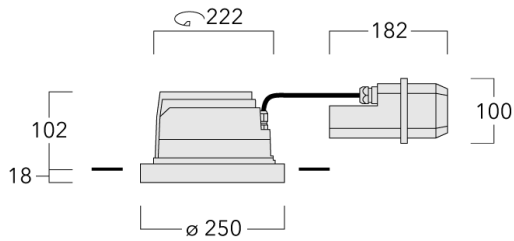

Spécifications

Description du matériel

Corps	Corps en fonte d'aluminium, visserie inox avec traitement PCS
Lentille	Verre de sécurité sur charnière
Couleurs	Peinture poudre disponible avec 35 couleurs différents
Joint	Joint silicone
Visserie	PCS Polymer Coated Stainless Steel Hardware
IP	IP66
IK	IK07
Protection contre la corrosion	5CE

Description électrique

Alimentation électrique	220-240V / 50-60 Hz
Driver	Driver électronique séparé thermiquement

Informations complémentaires

Durée de vie	Ta=25° L90B10 > 90000h
Classe d'efficacité énergétique	C-D

WE-EF LUMIERE

ZAC de Chesnes Nord, 6 Rue de Brisson, CS80330, 38290 Satolas et Bonce - Téléphone: +33 4 74 99 14 44
info.france@we-ef.com - <https://we-ef.com/fr>

Sous réserve de modifications techniques et d'erreurs. - Généré le 23/11/2024