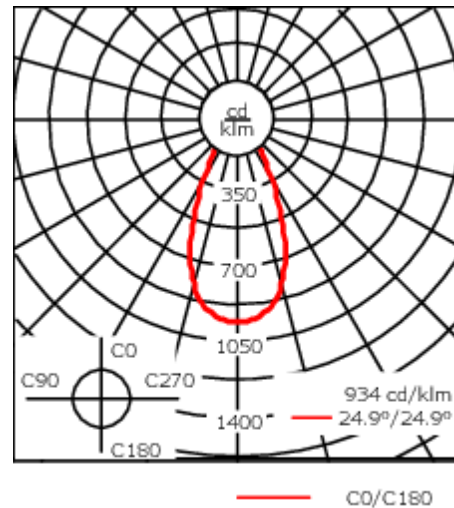

Spécifications

Description du matériel

Corps	Corps en fonte d'aluminium, visserie inox avec traitement PCS
Lentille	Verre de sécurité sur charnière
Couleurs	Peinture poudre disponible avec 35 couleurs différents
Joint	Joint silicone
Visserie	PCS Polymer Coated Stainless Steel Hardware
IP	IP66
IK	IK07
Protection contre la corrosion	5CE

Description électrique

Alimentation électrique	220-240V / 50-60 Hz
Driver	Driver électronique séparé thermiquement

Informations complémentaires

Durée de vie	Ta=25° L90B10 > 90000h
Classe d'efficacité énergétique	C-D

WE-EF LUMIERE

ZAC de Chesnes Nord, 6 Rue de Brisson, CS80330, 38290 Satolas et Bonce - Téléphone: +33 4 74 99 14 44
info.france@we-ef.com - <https://we-ef.com/fr>

Sous réserve de modifications techniques et d'erreurs. - Généré le 23/11/2024