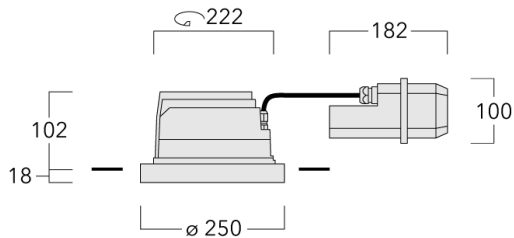

Description

IP66, Classe I. Classe II sur demande. IK07. Corps en fonte d'aluminium. Visserie inox avec traitement PCS. Protection contre la corrosion 5CE. Joint silicone. Verre de sécurité. Deux entrées de câble. Luminaire pilotable en DALI.

Pour le montage dans un plafond en béton, nous conseillons l'emploi d'un boîtier d'encastrement.

Poids	4.00 kg
Distribution de la lumière	faisceau symétrique, extensif [B]
Source lumineuse	LED-24/48W / 700 mA - 3000 K
IRC	80
Alimentation électrique	ballast électronique
LEDs	24
Rated input power	54 W
Flux lumineux nominal (lm)	
LED Lumen	290
Total Lumen	6960
Tj	85
Rated lumens (lm)	
LED Lumen	224.5
Total Lumen	5388.5
Ta	25

Spécifications

Description du matériel

Corps	Corps en fonte d'aluminium, visserie inox avec traitement PCS
Lentille	Verre de sécurité sur charnière
Couleurs	<div style="display: flex; align-items: center;"> <div style="width: 20px; height: 15px; background-color: black; margin-right: 5px;"></div> RAL9004 Noir de sécurité </div> <div style="display: flex; align-items: center; margin-top: 5px;"> <div style="width: 20px; height: 15px; background-color: gray; margin-right: 5px;"></div> RAL9007 Aluminium gris </div> <div style="display: flex; align-items: center; margin-top: 5px;"> <div style="width: 20px; height: 15px; background-color: darkgray; margin-right: 5px;"></div> RAL7016 Gris anthracite </div> <div style="display: flex; align-items: center; margin-top: 5px;"> <div style="width: 20px; height: 15px; background-color: lightgray; margin-right: 5px;"></div> RAL9016 Blanc signalisation </div>
Joint	Joint silicone
Visserie	PCS Polymer Coated Stainless Steel Hardware
IP	IP66
IK	IK07
Protection contre la corrosion	5CE