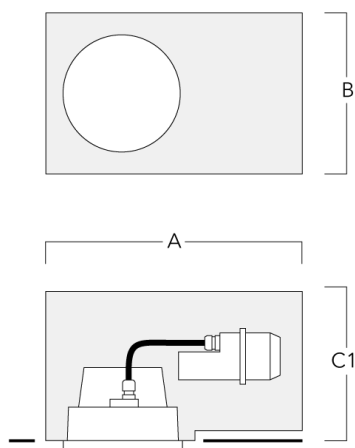

info.switzerland@we-ef.com - https://we-ef.com/ch_fr

Sous réserve de modifications techniques et d'erreurs. - Généré le 23/11/2024

Accessoires d'installation

Pots d'encastrement

Description	Référence	A	B	C1
Pots d'encastrement BDO24-II-RE	134-1714	574	305	227

Pots d'encastrement BDO24-I-RE	134-1717	574	305	209
--------------------------------	----------	-----	-----	-----

Installation blackout, flush with shadow line - reduced depth

Description	Référence	A	B	C1
Pots d'encastrement BDO24-III-RE	134-1718	573	305	227