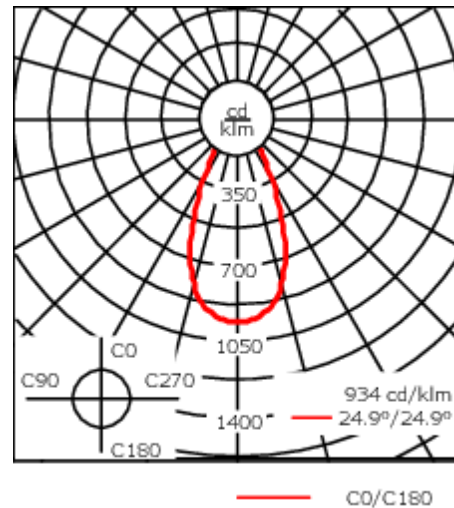

Pour le montage dans un plafond en béton, nous conseillons l'emploi d'un boîtier d'encastrement.

Poids	4.00 kg
Distribution de la lumière	faisceau symétrique, extensif [B]
Source lumineuse	LED-24/48W / 700 mA - 3000 K
IRC	80
Alimentation électrique	ballast électronique
LEDs	24
Rated input power	54 W
Flux lumineux nominal (lm)	
LED Lumen	290
Total Lumen	6960
Tj	85
Rated lumens (lm)	
LED Lumen	224.5
Total Lumen	5388.5
Ta	25