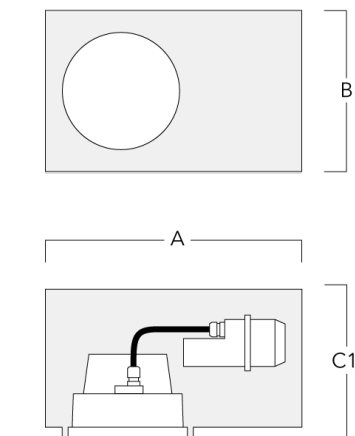

Accessoires d'installation

Pots d'encastrement

Description	Référence	A	B	C1
Pots d'encastrement BDO24-II-RE	134-1714	574	305	227