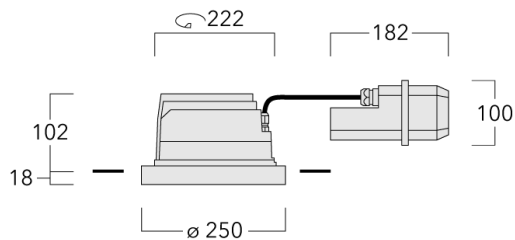

Spezifikationen

Materialbeschreibung

Gehäuse	Korrosionsbeständiger Aluminiumguss
Abdeckung	Sicherheitsglas, abklappbar
Farben	RAL9004 Signalschwarz RAL9006 Weißaluminium RAL9007 Graualuminium RAL7016 Anthrazitgrau RAL9016 Verkehrsweiß
Dichtung	Silikondichtung
Schrauben	PCS beschichtete Edelstahlschrauben
Schutzart	IP66
Schlagfestigkeit	IK07
Korrosionsbeständigkeit	5CE

Elektrische Beschreibung

Netz	220-240V / 50-60 Hz
Netzgerät / Vorschaltgerät	Standard. Variante mit DALI erhältlich, bei Bestellung bitte angeben.
Überspannungsschutz	6/6 kV

WE-EF LEUCHTEN GmbH

Töpinger Straße 16, 29646 Bispingen, Germany - Tel: +49 5194 909-0

info.germany@we-ef.com - <https://we-ef.com/de>

Technische Änderungen und Irrtümer vorbehalten. - Erstellt am 23.10.2024