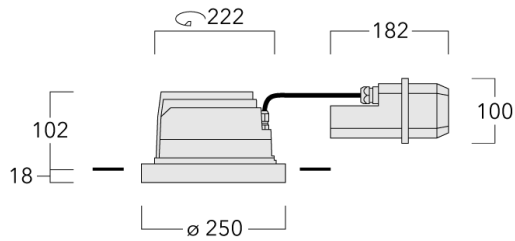

Spezifikationen

Materialbeschreibung

Gehäuse	Korrosionsbeständiger Aluminiumguss
Abdeckung	Sicherheitsglas, abklappbar
Farben	RAL9004 Signalschwarz RAL9006 Weißaluminium RAL9007 Graualuminium RAL7016 Anthrazitgrau RAL9016 Verkehrsweiß
Dichtung	Silikondichtung
Schrauben	PCS beschichtete Edelstahlschrauben
Schutzart	IP66
Schlagfestigkeit	IK07
Korrosionsbeständigkeit	5CE

Elektrische Beschreibung

Netz	220-240V / 50-60 Hz
Netzgerät / Vorschaltgerät	Standard. Variante mit DALI erhältlich, bei Bestellung bitte angeben.
Überspannungsschutz	6/6 kV

WE-EF LEUCHTEN GmbH

Töpinger Straße 16, 29646 Bispingen, Germany - Tel: +49 5194 909-0

info.germany@we-ef.com - <https://we-ef.com/de>

Technische Änderungen und Irrtümer vorbehalten. - Erstellt am 23.11.2024