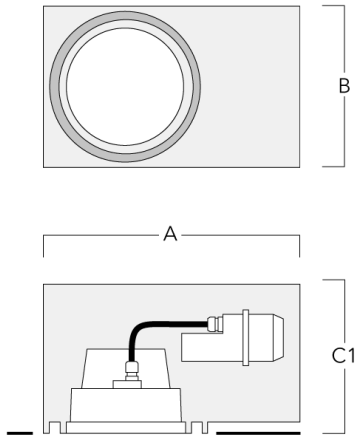

134-1398

DOC240 LED

we-ef

Beschreibung	Artikelnummer	A	B	C1
Einbautopf BDO24-III-RE	134-1718	573	305	227

WE-EF LEUCHTEN GmbH

Töpinger Straße 16, 29646 Bispingen, Germany - Tel: +49 5194 909-0

info.germany@we-ef.com - <https://we-ef.com/de>

Technische Änderungen und Irrtümer vorbehalten. - Erstellt am 23.10.2024