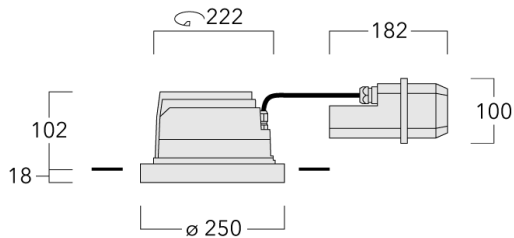

Spezifikationen

Materialbeschreibung

Gehäuse	Korrosionsbeständiger Aluminiumguss
Abdeckung	Sicherheitsglas, abklappbar
Farben	RAL9004 Signalschwarz RAL9006 Weißaluminium RAL9007 Graualuminium RAL7016 Anthrazitgrau RAL9016 Verkehrsweiß
Dichtung	Silikondichtung
Schrauben	PCS beschichtete Edelstahlschrauben
Schutzart	IP66
Schlagfestigkeit	IK07
Korrosionsbeständigkeit	5CE

Elektrische Beschreibung

Netz	220-240V / 50-60 Hz
Netzgerät / Vorschaltgerät	Standard. Variante mit DALI erhältlich, bei Bestellung bitte angeben.
Überspannungsschutz	6/6 kV

WE-EF LEUCHTEN GmbH

Töpinger Straße 16, 29646 Bispingen, Germany - Tel: +49 5194 909-0

info.germany@we-ef.com - <https://we-ef.com/de>

Technische Änderungen und Irrtümer vorbehalten. - Erstellt am 23.11.2024