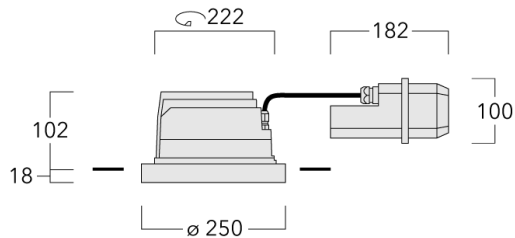

Spezifikationen

Materialbeschreibung

Gehäuse	Korrosionsbeständiger Aluminiumguss
Abdeckung	Sicherheitsglas, abklappbar
Farben	RAL9004 Signalschwarz RAL9007 Graualuminium RAL7016 Anthrazitgrau RAL9016 Verkehrsweiß
Dichtung	Silikondichtung
Schrauben	PCS beschichtete Edelstahlschrauben
Schutzart	IP66
Schlagfestigkeit	IK07
Korrosionsbeständigkeit	5CE

Elektrische Beschreibung

Netz	220-240V / 50-60 Hz
Netzgerät / Vorschaltgerät	Standard. Variante mit DALI erhältlich, bei Bestellung bitte angeben.

Weitere Informationen

Lebensdauer	Ta=25° L90B10 > 90000h
Energieeffizienzklasse	C-D (Lichtquelle)

WE-EF Switzerland AG

Himmelrichstrasse 6, 6003 Luzern - Tel: +41 41 210 49 95
info.switzerland@we-ef.com - <https://we-ef.com/ch_de>
Technische Änderungen und Irrtümer vorbehalten. - Erstellt am 23.11.2024