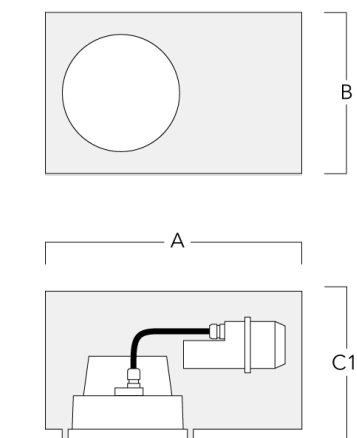

Accessoires d'installation

Pots d'encastrement

Description	Code produit	A	B	C1
Pots d'encastrement BDO24-II-RE	134-1714	574	305	227