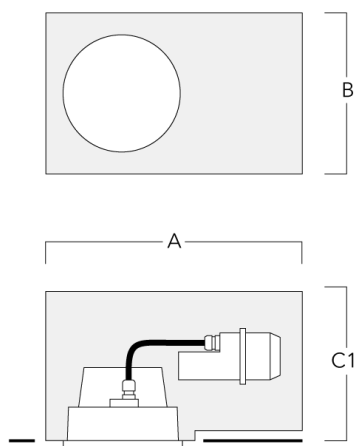

Accessoires d'installation

Pots d'encastrement

Description	Code produit	A	B	C1
Pots d'encastrement BDO24-II-RE	134-1714	574	305	227

Pots d'encastrement BDO24-II-RE	134-1717	574	305	209
---------------------------------	----------	-----	-----	-----

Installation blackout, flush with shadow line - reduced depth

Description	Code produit	A	B	C1
Pots d'encastrement BDO24-III-RE	134-1718	573	305	227