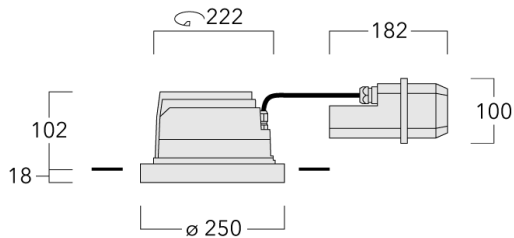

Spécifications

Description du matériel

Corps	Corps en fonte d'aluminium, visserie inox avec traitement PCS
Lentille	Verre de sécurité sur charnière
Couleurs	Peinture poudre disponible avec 35 couleurs différents
Joint	Joint silicone
Visserie	PCS Polymer Coated Stainless Steel Hardware
IP	IP66
IK	IK07
Protection contre la corrosion	5CE

Description électrique

Alimentation électrique	220-240V / 50-60 Hz
Driver	Driver électronique séparé thermiquement

Informations complémentaires

Durée de vie	Ta=25° L90B10 > 90000h
Classe d'efficacité énergétique	C-D

WE-EF LUMIERE

ZAC de Chesnes Nord, 6 Rue de Brisson, CS80330, 38290 Satolas et Bonce - Téléphone: +33 4 74 99 14 44
info.france@we-ef.com - <https://we-ef.com/fr>

Sous réserve de modifications techniques et d'erreurs. - Généré le 23/11/2024