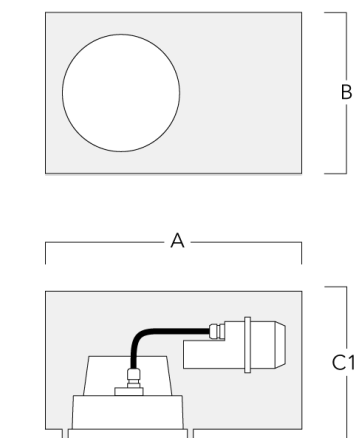

Accessoires d'installation

Pots d'encastrement

Description	Référence	A	B	C1
Pots d'encastrement BDO24-II-RE	134-1714	574	305	227