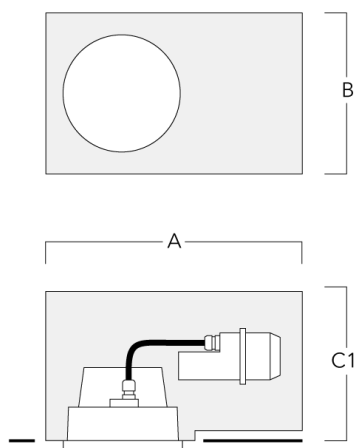

info.switzerland@we-ef.com - https://we-ef.com/ch_fr

Sous réserve de modifications techniques et d'erreurs. - Généré le 23/11/2024

Accessoires d'installation

Pots d'encastrement

Description	Référence	A	B	C1
Pots d'encastrement BDO24-II-RE	134-1714	574	305	227

Pots d'encastrement BDO24-I-RE	134-1717	574	305	209
--------------------------------	----------	-----	-----	-----

Installation blackout, flush with shadow line - reduced depth

Description	Référence	A	B	C1
Pots d'encastrement BDO24-III-RE	134-1718	573	305	227