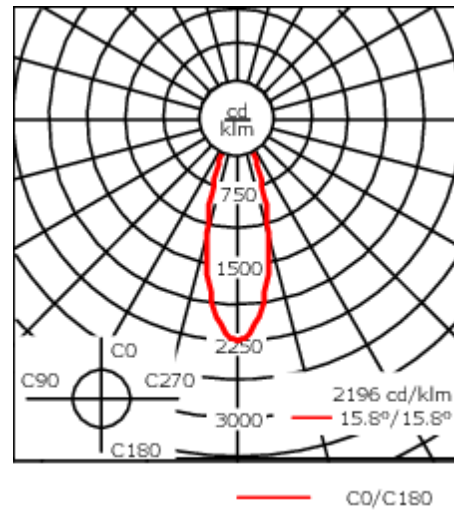

Flux lumineux nominal (lm)

LED Lumen	310
Total Lumen	7440
Tj	85

Rated lumens (lm)

LED Lumen	269.3
Total Lumen	6464.2
Ta	25

Spécifications

Description du matériel

Corps	Corps en fonte d'aluminium, visserie inox avec traitement PCS
Lentille	Verre de sécurité sur charnière
Couleurs	<div style="display: flex; align-items: center;"> <div style="width: 20px; height: 15px; background-color: black; margin-right: 5px;"></div> <div>RAL9004 Noir de sécurité</div> </div> <div style="display: flex; align-items: center; margin-top: 5px;"> <div style="width: 20px; height: 15px; background-color: gray; margin-right: 5px;"></div> <div>RAL9007 Aluminium gris</div> </div> <div style="display: flex; align-items: center; margin-top: 5px;"> <div style="width: 20px; height: 15px; background-color: darkgray; margin-right: 5px;"></div> <div>RAL7016 Gris anthracite</div> </div> <div style="display: flex; align-items: center; margin-top: 5px;"> <div style="width: 20px; height: 15px; background-color: lightgray; margin-right: 5px;"></div> <div>RAL9016 Blanc signalisation</div> </div>
Joint	Joint silicone
Visserie	PCS Polymer Coated Stainless Steel Hardware
IP	IP66
IK	IK07
Protection contre la corrosion	5CE