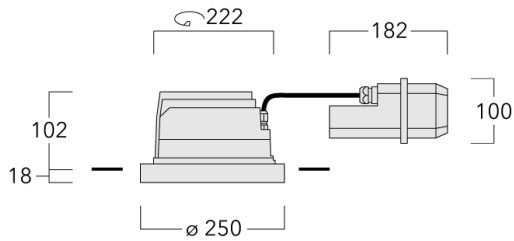

Description

IP66, Classe I. Classe II sur demande. IK07. Corps en fonte d'aluminium. Visserie inox avec traitement PCS. Protection contre la corrosion 5CE. Joint silicone. Verre de sécurité. Deux entrées de câble. Luminaire pilotable en DALI.

Pour le montage dans un plafond en béton, nous conseillons l'emploi d'un boîtier d'encastrement.

Poids	4.00 kg
Distribution de la lumière	éclairage indirect, médium [M]
Source lumineuse	LED-24/48W / 700 mA - 4000 K
IRC	80
Alimentation électrique	ballast électronique
LEDs	24
Rated input power	54 W

Flux lumineux nominal (lm)

LED Lumen	310
Total Lumen	7440
Tj	85

Rated lumens (lm)

LED Lumen	269.3
Total Lumen	6464.2
Ta	25

Spécifications

Description du matériel

Corps	Corps en fonte d'aluminium, visserie inox avec traitement PCS
Lentille	Verre de sécurité sur charnière
Couleurs	<div style="display: flex; align-items: center;"> <div style="width: 20px; height: 15px; background-color: black; margin-right: 5px;"></div> <div>RAL9004 Noir de sécurité</div> </div> <div style="display: flex; align-items: center; margin-top: 5px;"> <div style="width: 20px; height: 15px; background-color: gray; margin-right: 5px;"></div> <div>RAL9007 Aluminium gris</div> </div> <div style="display: flex; align-items: center; margin-top: 5px;"> <div style="width: 20px; height: 15px; background-color: darkgray; margin-right: 5px;"></div> <div>RAL7016 Gris anthracite</div> </div> <div style="display: flex; align-items: center; margin-top: 5px;"> <div style="width: 20px; height: 15px; background-color: lightgray; margin-right: 5px;"></div> <div>RAL9016 Blanc signalisation</div> </div>
Joint	Joint silicone
Visserie	PCS Polymer Coated Stainless Steel Hardware
IP	IP66
IK	IK07
Protection contre la corrosion	5CE