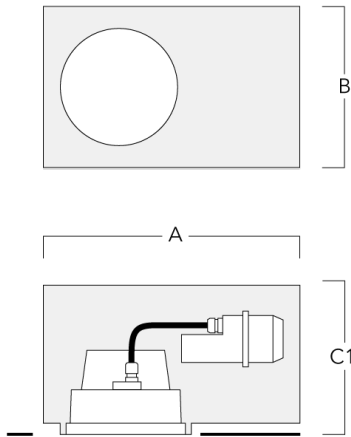

### Einbautopf, bündige - reduzierte Einbautiefe

Beschreibung	Artikelnummer	A	B	C1
Einbautopf BDO24-II-RE	134-1714	574	305	227