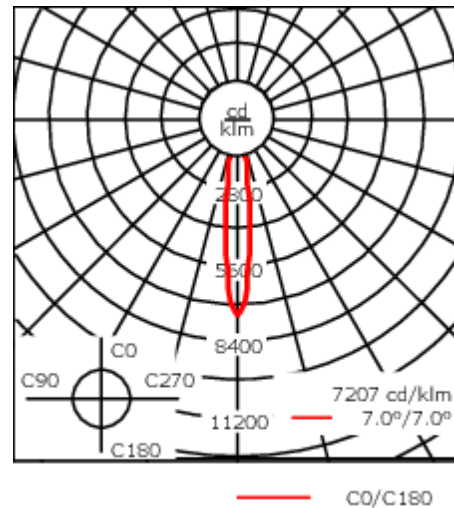

Spezifikationen

Materialbeschreibung

Gehäuse	Korrosionsbeständiger Aluminiumguss
Abdeckung	Sicherheitsglas, abklappbar
Farben	RAL9004 Signalschwarz RAL9006 Weißaluminium RAL9007 Graualuminium RAL7016 Anthrazitgrau RAL9016 Verkehrsweiß
Dichtung	Silikondichtung
Schrauben	PCS beschichtete Edelstahlschrauben
Schutzart	IP66
Schlagfestigkeit	IK07
Korrosionsbeständigkeit	5CE

Elektrische Beschreibung

Netz	220-240V / 50-60 Hz
Netzgerät / Vorschaltgerät	Standard. Variante mit DALI erhältlich, bei Bestellung bitte angeben.
Überspannungsschutz	6/6 kV

WE-EF LEUCHTEN GmbH

Töpinger Straße 16, 29646 Bispingen, Germany - Tel: +49 5194 909-0

info.germany@we-ef.com - <https://we-ef.com/de>

Technische Änderungen und Irrtümer vorbehalten. - Erstellt am 23.10.2024