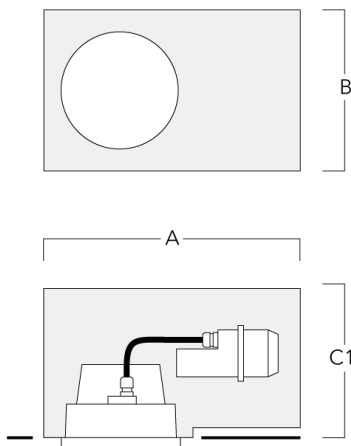

Einbautopf, bündig mit Schattenfuge - reduzierte Einbautiefe

WE-EF LEUCHTEN GmbH

Töpinger Straße 16, 29646 Bispingen, Germany - Tel: +49 5194 909-0

info.germany@we-ef.com - <https://we-ef.com/de>

Technische Änderungen und Irrtümer vorbehalten. - Erstellt am 23.10.2024