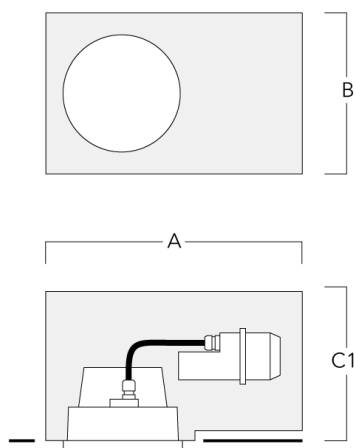

Accessoires Optiques**Grille nid d'abeille**

Description	Référence	C1
Grille nid d'abeille	134-1445	191

**Lentille rasante**

Description	Référence	C1
IO-20-WW-DAC/DOC240-LED	134-1492	191

Lentille ovalisante

Description	Référence	C1
IO-180-DAC/DOC240-LED	134-1382	191

Control

DALI interface

Description	Référence	C
DALI interface	430-0013	90

Accessoires d'installation

Pots d'encastrement

Description	Référence	A	B	C1
Pots d'encastrement BDO24-II-RE	134-1714	574	305	227

Pots d'encastrement BDO24-I-RE	134-1717	574	305	209
--------------------------------	----------	-----	-----	-----

Installation blackout, flush with shadow line - reduced depth

Description	Référence	A	B	C1
Pots d'encastrement BDO24-III-RE	134-1718	573	305	227