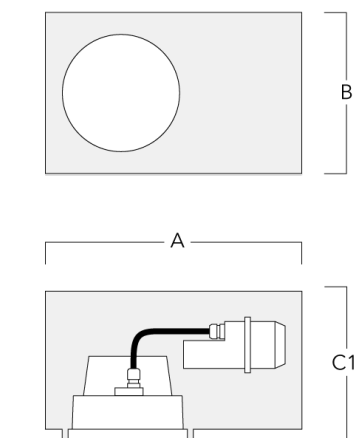

Accessoires Optiques**Grille nid d'abeille**

Description	Référence	C1
Grille nid d'abeille	134-1445	191

**Lentille rasante**

Description	Référence	C1
IO-20-WW-DAC/DOC240-LED	134-1492	191

Lentille ovalisante

Description	Référence	C1
IO-180-DAC/DOC240-LED	134-1382	191

Control

DALI interface

Description	Référence	C
DALI interface	430-0013	90

Accessoires d'installation

Pots d'encastrement

Description	Référence	A	B	C1
Pots d'encastrement BDO24-II-RE	134-1714	574	305	227

Pots d'encastrement BDO24-I-RE	134-1717	574	305	209
--------------------------------	----------	-----	-----	-----

Installation blackout, flush with shadow line - reduced depth

Description	Référence	A	B	C1
Pots d'encastrement BDO24-III-RE	134-1718	573	305	227