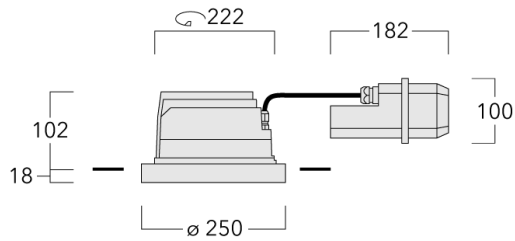

Description

IP66, Classe I. Classe II sur demande. IK07. Corps en fonte d'aluminium. Visserie inox avec traitement PCS. Protection contre la corrosion 5CE. Joint silicone. Verre de sécurité. Deux entrées de câble. Luminaire pilotable en DALI.

Pour le montage dans un plafond en béton, nous conseillons l'emploi d'un boîtier d'encastrement.

Poids	4.00 kg
Distribution de la lumière	faisceau symétrique, ultra intensif [EE]
Source lumineuse	LED-24/48W / 700 mA - 3000 K
IRC	80
Alimentation électrique	ballast électronique
LEDs	24
Rated input power	54 W

Flux lumineux nominal (lm)

LED Lumen	290
Total Lumen	6960
Tj	85

Rated lumens (lm)

LED Lumen	249.4
Total Lumen	5986.1
Ta	25

Spécifications

Description du matériel

Corps	Corps en fonte d'aluminium, visserie inox avec traitement PCS
Lentille	Verre de sécurité sur charnière
Couleurs	<div style="display: flex; align-items: center;"> <div style="width: 20px; height: 15px; background-color: black; margin-right: 5px;"></div> RAL9004 Noir de sécurité </div> <div style="display: flex; align-items: center; margin-top: 5px;"> <div style="width: 20px; height: 15px; background-color: gray; margin-right: 5px;"></div> RAL9007 Aluminium gris </div> <div style="display: flex; align-items: center; margin-top: 5px;"> <div style="width: 20px; height: 15px; background-color: darkgray; margin-right: 5px;"></div> RAL7016 Gris anthracite </div> <div style="display: flex; align-items: center; margin-top: 5px;"> <div style="width: 20px; height: 15px; background-color: lightgray; margin-right: 5px;"></div> RAL9016 Blanc signalisation </div>
Joint	Joint silicone
Visserie	PCS Polymer Coated Stainless Steel Hardware
IP	IP66
IK	IK07
Protection contre la corrosion	5CE