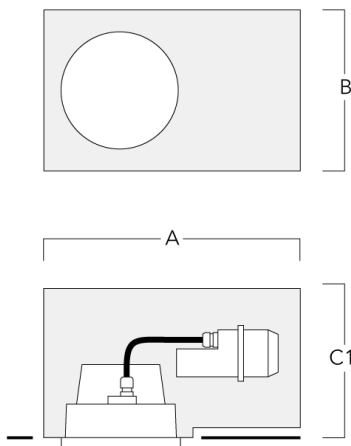

info.germany@we-ef.com - <https://we-ef.com/de>

Technische Änderungen und Irrtümer vorbehalten. - Erstellt am 23.10.2024

Montagezubehör

Einbautopf, bündige - reduzierte Einbautiefe

Beschreibung	Artikelnummer	A	B	C1
Einbautopf BDO24-II-RE	134-1714	574	305	227

Einbautopf, erhaben - reduzierte Einbautiefe

Beschreibung	Artikelnummer	A	B	C1
Einbautopf BDO24-I-RE	134-1717	574	305	209

Einbautopf, bündig mit Schattenfuge - reduzierte Einbautiefe

WE-EF LEUCHTEN GmbH

Töpinger Straße 16, 29646 Bispingen, Germany - Tel: +49 5194 909-0