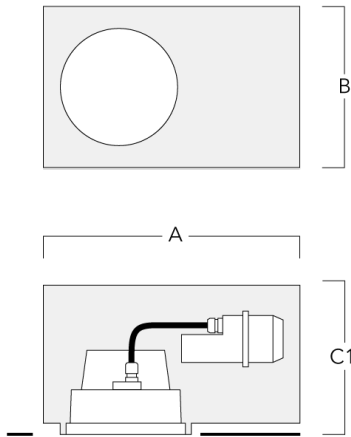

info.germany@we-ef.com - <https://we-ef.com/de>

Technische Änderungen und Irrtümer vorbehalten. - Erstellt am 23.10.2024

Montagezubehör

Einbautopf, bündige - reduzierte Einbautiefe

Beschreibung	Artikelnummer	A	B	C1
Einbautopf BDO24-II-RE	134-1714	574	305	227