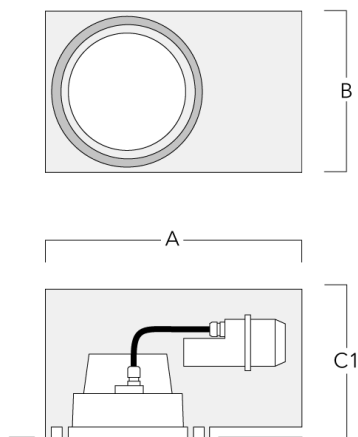

DOC240 LED

Beschreibung	Artikelnummer	A	B	C1
Einbautopf BDO24-III-RE	134-1718	573	305	227