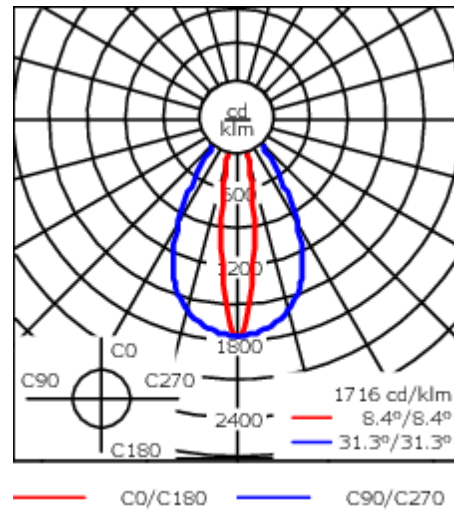

Spezifikationen

Materialbeschreibung

Gehäuse	Korrosionsbeständiger Aluminiumguss
Abdeckung	Sicherheitsglas, abklappbar
Farben	RAL9004 Signalschwarz RAL9006 Weißaluminium RAL9007 Graualuminium RAL7016 Anthrazitgrau RAL9016 Verkehrsweiß
Dichtung	Silikondichtung
Schrauben	PCS beschichtete Edelstahlschrauben
Schutzart	IP66
Schlagfestigkeit	IK07
Korrosionsbeständigkeit	5CE

Elektrische Beschreibung

Netz	220-240V / 50-60 Hz
Netzgerät / Vorschaltgerät	Standard. Variante mit DALI erhältlich, bei Bestellung bitte angeben.
Überspannungsschutz	6/6 kV

WE-EF LEUCHTEN GmbH

Töpinger Straße 16, 29646 Bispingen, Germany - Tel: +49 5194 909-0

info.germany@we-ef.com - <https://we-ef.com/de>

Technische Änderungen und Irrtümer vorbehalten. - Erstellt am 23.10.2024