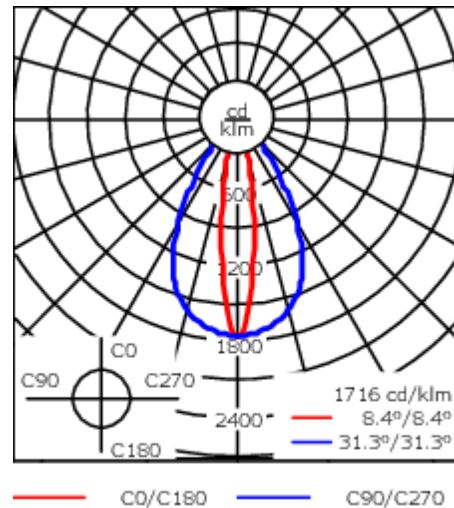

Spécifications

Description du matériel

Corps	Corps en fonte d'aluminium, visserie inox avec traitement PCS
Lentille	Verre de sécurité sur charnière
Couleurs	Peinture poudre disponible avec 35 couleurs différents
Joint	Joint silicone
Visserie	PCS Polymer Coated Stainless Steel Hardware
IP	IP66
IK	IK07
Protection contre la corrosion	5CE

Description électrique

Alimentation électrique	220-240V / 50-60 Hz
Driver	Driver électronique séparé thermiquement

Informations complémentaires

Durée de vie	Ta=25° L90B10 > 90000h
Classe d'efficacité énergétique	C-D

WE-EF LUMIERE

ZAC de Chesnes Nord, 6 Rue de Brisson, CS80330, 38290 Satolas et Bonce - Téléphone: +33 4 74 99 14 44
info.france@we-ef.com - <https://we-ef.com/fr>

Sous réserve de modifications techniques et d'erreurs. - Généré le 23/11/2024