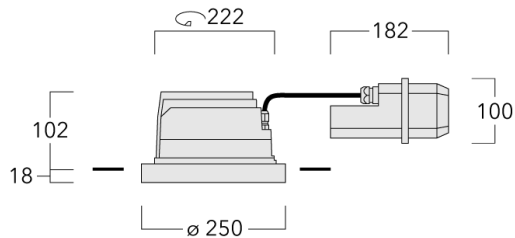

Pour le montage dans un plafond en béton, nous conseillons l'emploi d'un boîtier d'encastrement.

Poids	4.00 kg
Types photométries	faisceau symétrique ovalisante, extensif
Type de Lampes	LED-24/48W / 700 mA - 3000 K
IRC	80
Alimentation électrique	ballast électronique
LEDs	24
Rated input power	54 W

Flux lumineux nominal (lm)

LED Lumen	290
Total Lumen	6960
Tj	85

Rated lumens (lm)

LED Lumen	231
Total Lumen	5545.2
Ta	25

WE-EF LUMIERE

ZAC de Chesnes Nord, 6 Rue de Brisson, CS80330, 38290 Satolas et Bonce - Téléphone: +33 4 74 99 14 44
info.france@we-ef.com - <https://we-ef.com/fr>

Sous réserve de modifications techniques et d'erreurs. - Généré le 23/11/2024

Spécifications

Description du matériel

Corps	Corps en fonte d'aluminium, visserie inox avec traitement PCS
Lentille	Verre de sécurité sur charnière
Couleurs	Peinture poudre disponible avec 35 couleurs différents
Joint	Joint silicone
Visserie	PCS Polymer Coated Stainless Steel Hardware
IP	IP66
IK	IK07
Protection contre la corrosion	5CE