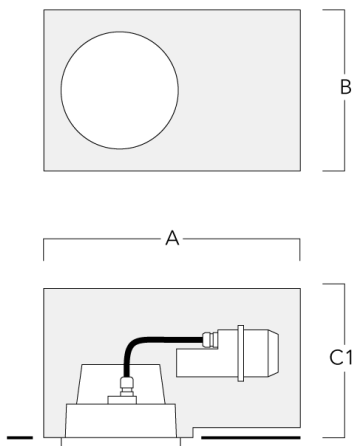

WE-EF LEUCHTEN GmbH

Töpinger Straße 16, 29646 Bispingen, Germany - Tel: +49 5194 909-0

info.germany@we-ef.com - <https://we-ef.com/de>

Technische Änderungen und Irrtümer vorbehalten. - Erstellt am 23.11.2024