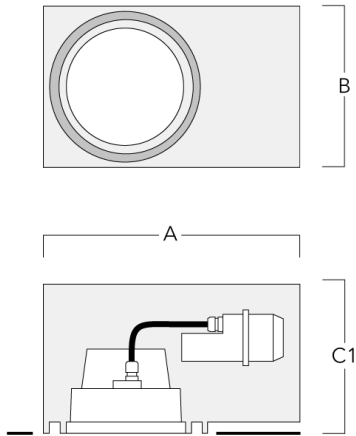

134-1401

DOC240 LED

we-ef

Beschreibung	Artikelnummer	A	B	C1
Einbautopf BDO24-III-RE	134-1718	573	305	227

WE-EF LEUCHTEN GmbH

Töpinger Straße 16, 29646 Bispingen, Germany - Tel: +49 5194 909-0

info.germany@we-ef.com - <https://we-ef.com/de>

Technische Änderungen und Irrtümer vorbehalten. - Erstellt am 23.10.2024