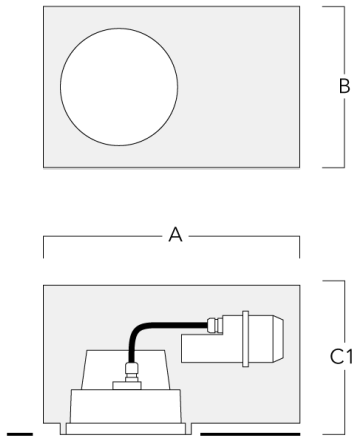

Technische Änderungen und Irrtümer vorbehalten. - Erstellt am 23.11.2024

134-1401

DOC240 LED

we-ef

Montagezubehör

Einbautopf, bündige - reduzierte Einbautiefe

Beschreibung	Artikelnummer	A	B	C1
Einbautopf BDO24-II-RE	134-1714	574	305	227