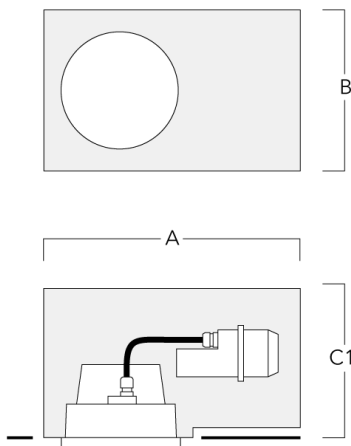

Montagezubehör

Einbautopf, bündige - reduzierte Einbautiefe

Beschreibung	Artikelnummer	A	B	C1
Einbautopf BDO24-II-RE	134-1714	574	305	227

Einbautopf, erhaben - reduzierte Einbautiefe

Beschreibung	Artikelnummer	A	B	C1
Einbautopf BDO24-I-RE	134-1717	574	305	209