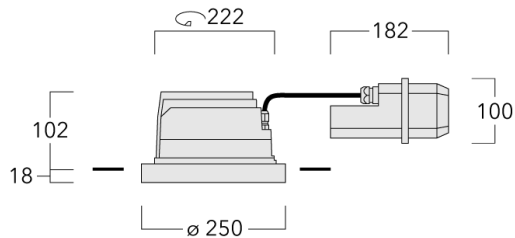

Für die Montage in Betondecken wird ein Einbautopf benötigt, der separat bestellt werden muss. Deckenbündige oder erhabene Montage.

Leuchte zur Installation in chlorhaltigen Atmosphären wie z.B. in Schwimmbädern auf Anfrage, bei Bestellung bitte angeben.

Gewicht	4.00 kg
Lichtverteilung	symmetrisch extrem engstrahlend [EE]
Lichtquelle	LED-24/48W / 700 mA - 4000 K
CRI	80
Netz	EVG
LEDs	24
Bemessungsleistung	54 W

Nominal Lichtstrom (lm)

LED Lumen	310
Total Lumen	7440
Tj	85

Bemessungslichtstrom (lm)

LED Lumen	266.6
Total Lumen	6398.9
Ta	25

Spezifikationen

Materialbeschreibung

Gehäuse	Korrosionsbeständiger Aluminiumguss
Abdeckung	Sicherheitsglas, abklappbar
Farben	<div style="display: flex; align-items: center;"> <div style="width: 20px; height: 10px; background-color: black; margin-right: 5px;"></div> <div style="margin-right: 5px;">RAL9004 Signalschwarz</div> </div> <div style="display: flex; align-items: center;"> <div style="width: 20px; height: 10px; background-color: #cccccc; margin-right: 5px;"></div> <div style="margin-right: 5px;">RAL9006 Weißaluminium</div> </div> <div style="display: flex; align-items: center;"> <div style="width: 20px; height: 10px; background-color: #808080; margin-right: 5px;"></div> <div style="margin-right: 5px;">RAL9007 Graualuminium</div> </div> <div style="display: flex; align-items: center;"> <div style="width: 20px; height: 10px; background-color: #333333; margin-right: 5px;"></div> <div style="margin-right: 5px;">RAL7016 Anthrazitgrau</div> </div> <div style="display: flex; align-items: center;"> <div style="width: 20px; height: 10px; background-color: #e0e0e0; margin-right: 5px;"></div> <div style="margin-right: 5px;">RAL9016 Verkehrsweiß</div> </div>
Dichtung	Silikondichtung
Schrauben	PCS beschichtete Edelstahlschrauben
Schutzart	IP66
Schlagfestigkeit	IK07
Korrosionsbeständigkeit	5CE