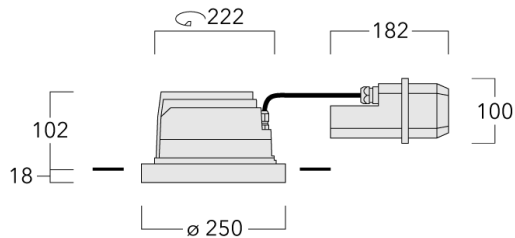

### Beschreibung

IP66, SKI. SKII auf Anfrage. IK07. Korrosionsbeständiger Aluminiumguss. PCS beschichtete Edelstahlschrauben. 5CE Korrosionsschutz. Silikondichtung. Sicherheitsglas, abklappbar. Rahmen mit Sicherungsscharnier. Zwei Kabeleinführungen. Eingebaute elektronische Betriebsgeräte, thermisch getrennt. CAD-optimierte OLC® One LED Concept Technik zur Lichtlenkung und Entblendung. Eingebaute LED Platine.

Für die Montage in Betondecken wird ein Einbautopf benötigt, der separat bestellt werden muss. Deckenbündige oder erhabene Montage.

Leuchte zur Installation in chlorhaltigen Atmosphären wie z.B. in Schwimmbädern auf Anfrage, bei Bestellung bitte angeben.

Gewicht	4.00 kg
Lichtverteilung	symmetrisch extrem engstrahlend [EE]
Lichtquelle	LED-24/48W / 700 mA - 4000 K
CRI	80
Netz	EVG
LEDs	24
Bemessungsleistung	54 W
<b>Nominal Lichtstrom (lm)</b>	
LED Lumen	310
Total Lumen	7440
Tj	85
<b>Bemessungslichtstrom (lm)</b>	
LED Lumen	266.6
Total Lumen	6398.9
Ta	25