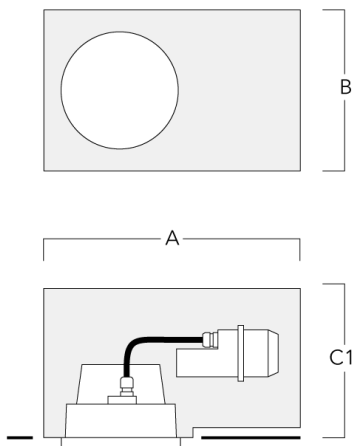

## Montagezubehör

### Einbautopf, bündige - reduzierte Einbautiefe

Beschreibung	Artikelnummer	A	B	C1
Einbautopf BDO24-II-RE	134-1714	574	305	227

### Einbautopf, erhaben - reduzierte Einbautiefe

Beschreibung	Artikelnummer	A	B	C1
Einbautopf BDO24-I-RE	134-1717	574	305	209

**Einbautopf, bündig mit Schattenfuge - reduzierte Einbautiefe**

Beschreibung	Artikelnummer	A	B	C1
Einbautopf BDO24-III-RE	134-1718	573	305	227