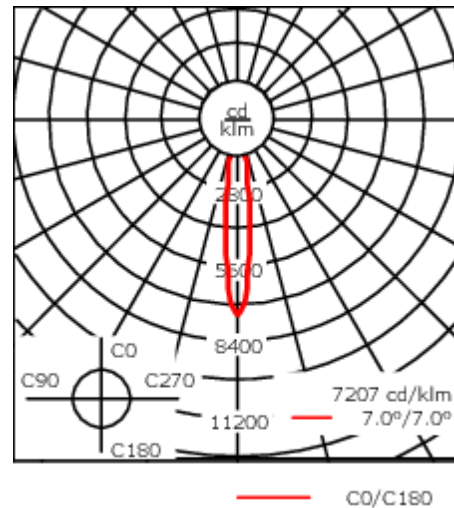

Gewicht	4.00 kg
Lichtverteilung	symmetrisch extrem engstrahlend [EE]
Lichtquelle	LED-24/48W / 700 mA - 4000 K
CRI	80
Netz	EVG
LEDs	24
Bemessungsleistung	54 W
<b>Nominal Lichtstrom (lm)</b>	
LED Lumen	310
Total Lumen	7440
Tj	85
<b>Bemessungslichtstrom (lm)</b>	
LED Lumen	266.6
Total Lumen	6398.9
Ta	25