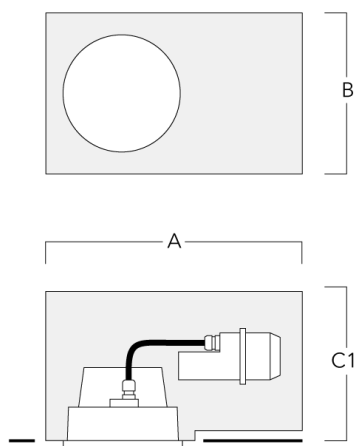

Sous réserve de modifications techniques et d'erreurs. - Généré le 23/11/2024

Accessoires d'installation

Pots d'encastrement

Description	Code produit	A	B	C1
Pots d'encastrement BDO24-II-RE	134-1714	574	305	227

Pots d'encastrement BDO24-II-RE	134-1717	574	305	209
---------------------------------	----------	-----	-----	-----

134-1401

DOC240 LED

we-ef

Installation blackout, flush with shadow line - reduced depth

Description	Code produit	A	B	C1
Pots d'encastrement BDO24-III-RE	134-1718	573	305	227