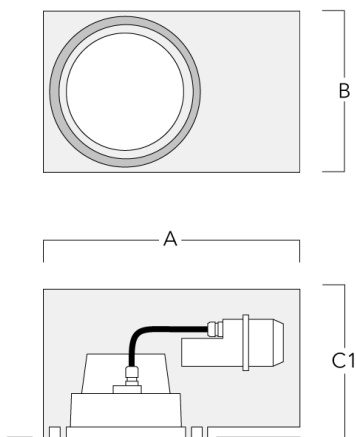

Sous réserve de modifications techniques et d'erreurs. - Généré le 23/11/2024

Accessoires d'installation

Pots d'encastrement

Description	Code produit	A	B	C1
Pots d'encastrement BDO24-II-RE	134-1714	574	305	227

Pots d'encastrement BDO24-II-RE	134-1717	574	305	209
---------------------------------	----------	-----	-----	-----

134-1401

DOC240 LED

we-ef

Installation blackout, flush with shadow line - reduced depth

Description	Code produit	A	B	C1
Pots d'encastrement BDO24-III-RE	134-1718	573	305	227