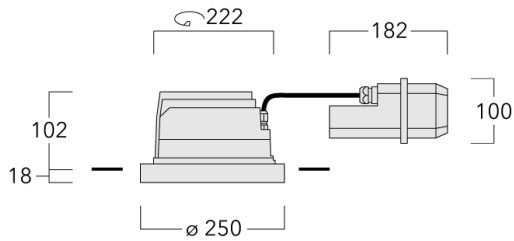

Sous réserve de modifications techniques et d'erreurs. - Généré le 23/11/2024

Spécifications

Description du matériel

Corps	Corps en fonte d'aluminium, visserie inox avec traitement PCS
Lentille	Verre de sécurité sur charnière
Couleurs	Peinture poudre disponible avec 35 couleurs différents
Joint	Joint silicone
Visserie	PCS Polymer Coated Stainless Steel Hardware
IP	IP66
IK	IK07
Protection contre la corrosion	5CE