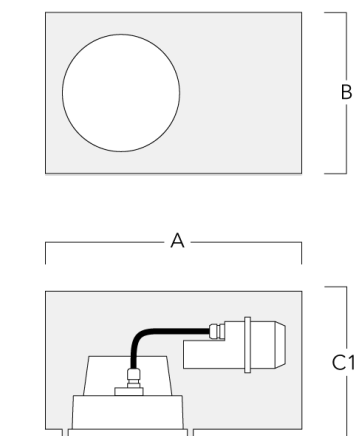

Sous réserve de modifications techniques et d'erreurs. - Généré le 23/11/2024

Accessoires d'installation

Pots d'encastrement

Description	Code produit	A	B	C1
Pots d'encastrement BDO24-II-RE	134-1714	574	305	227