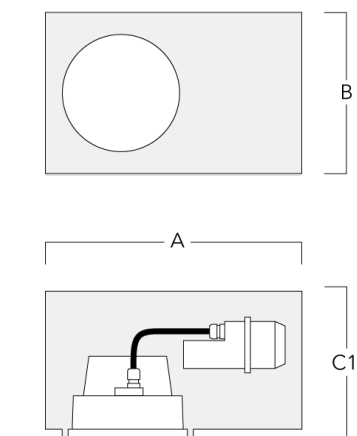

Pots d'encastrement

Description	Référence	A	B	C1
Pots d'encastrement BDO24-II-RE	134-1714	574	305	227

Pots d'encastrement BDO24-I-RE	134-1717	574	305	209
--------------------------------	----------	-----	-----	-----

Installation blackout, flush with shadow line - reduced depth

Description	Référence	A	B	C1
Pots d'encastrement BDO24-III-RE	134-1718	573	305	227