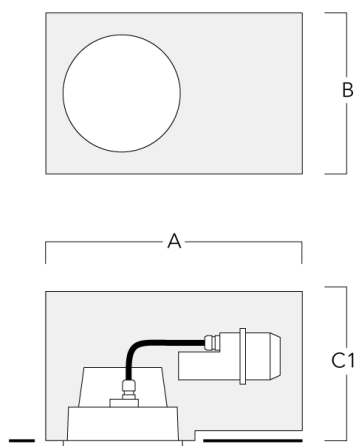

Pots d'encastrement

Description	Référence	A	B	C1
Pots d'encastrement BDO24-II-RE	134-1714	574	305	227

Pots d'encastrement BDO24-I-RE	134-1717	574	305	209
--------------------------------	----------	-----	-----	-----

Installation blackout, flush with shadow line - reduced depth

Description	Référence	A	B	C1
Pots d'encastrement BDO24-III-RE	134-1718	573	305	227