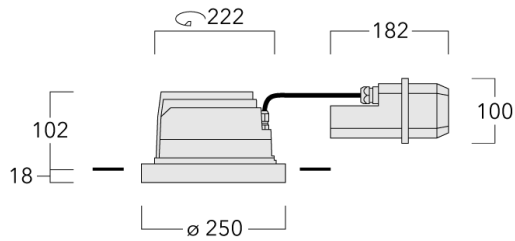

Description

IP66, Classe I. Classe II sur demande. IK07. Corps en fonte d'aluminium. Visserie inox avec traitement PCS. Protection contre la corrosion 5CE. Joint silicone. Verre de sécurité. Deux entrées de câble. Luminaire pilotable en DALI.

Pour le montage dans un plafond en béton, nous conseillons l'emploi d'un boîtier d'encastrement.

Poids	4.00 kg
Distribution de la lumière	faisceau symétrique, ultra intensif [EE]
Source lumineuse	LED-24/48W / 700 mA - 4000 K
IRC	80
Alimentation électrique	ballast électronique
LEDs	24
Rated input power	54 W

Flux lumineux nominal (lm)

LED Lumen	310
Total Lumen	7440
Tj	85

Rated lumens (lm)

LED Lumen	266.6
Total Lumen	6398.9
Ta	25

Spécifications

Description du matériel

Corps	Corps en fonte d'aluminium, visserie inox avec traitement PCS
Lentille	Verre de sécurité sur charnière
Couleurs	<div style="display: flex; align-items: center;"> <div style="width: 20px; height: 15px; background-color: black; margin-right: 5px;"></div> RAL9004 Noir de sécurité </div> <div style="display: flex; align-items: center; margin-top: 5px;"> <div style="width: 20px; height: 15px; background-color: gray; margin-right: 5px;"></div> RAL9007 Aluminium gris </div> <div style="display: flex; align-items: center; margin-top: 5px;"> <div style="width: 20px; height: 15px; background-color: darkgray; margin-right: 5px;"></div> RAL7016 Gris anthracite </div> <div style="display: flex; align-items: center; margin-top: 5px;"> <div style="width: 20px; height: 15px; background-color: lightgray; margin-right: 5px;"></div> RAL9016 Blanc signalisation </div>
Joint	Joint silicone
Visserie	PCS Polymer Coated Stainless Steel Hardware
IP	IP66
IK	IK07
Protection contre la corrosion	5CE