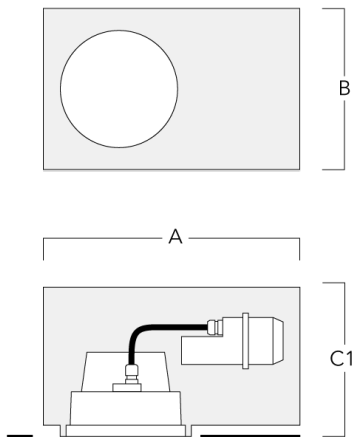

info.germany@we-ef.com - <https://we-ef.com/de>

Technische Änderungen und Irrtümer vorbehalten. - Erstellt am 23.11.2024

Montagezubehör

Einbautopf, bündige - reduzierte Einbautiefe

Beschreibung	Artikelnummer	A	B	C1
Einbautopf BDO24-II-RE	134-1714	574	305	227

Einbautopf, erhaben - reduzierte Einbautiefe

Beschreibung	Artikelnummer	A	B	C1
Einbautopf BDO24-I-RE	134-1717	574	305	209

Einbautopf, bündig mit Schattenfuge - reduzierte Einbautiefe

Beschreibung	Artikelnummer	A	B	C1
Einbautopf BDO24-III-RE	134-1718	573	305	227