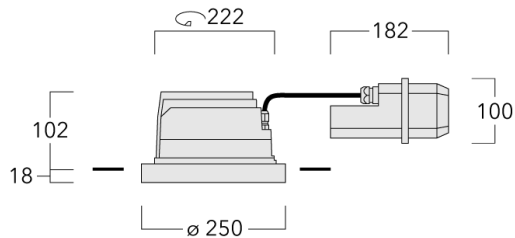

Für die Montage in Betondecken wird ein Einbautopf benötigt, der separat bestellt werden muss. Deckenbündige oder erhabene Montage.

Leuchte zur Installation in chlorhaltigen Atmosphären wie z.B. in Schwimmbädern auf Anfrage, bei Bestellung bitte angeben.

Gewicht	4.00 kg
Lichtverteilung	bandförmig extrem engstrahlend [EE]
Lichtquelle	LED-24/48W / 700 mA - 4000 K
CRI	80
Netz	EVG
LEDs	24
Bemessungsleistung	54 W

Nominal Lichtstrom (lm)

LED Lumen	310
Total Lumen	7440
Tj	85

Bemessungslichtstrom (lm)

LED Lumen	247
Total Lumen	5927.6
Ta	25

Spezifikationen

Materialbeschreibung

Gehäuse	Korrosionsbeständiger Aluminiumguss
Abdeckung	Sicherheitsglas, abklappbar
Farben	<div style="display: flex; align-items: center;"> <div style="width: 20px; height: 10px; background-color: black; margin-right: 5px;"></div> <div style="margin-right: 5px;">RAL9004 Signalschwarz</div> </div> <div style="display: flex; align-items: center; margin-top: 5px;"> <div style="width: 20px; height: 10px; background-color: #cccccc; margin-right: 5px;"></div> <div style="margin-right: 5px;">RAL9006 Weißaluminium</div> </div> <div style="display: flex; align-items: center; margin-top: 5px;"> <div style="width: 20px; height: 10px; background-color: #808080; margin-right: 5px;"></div> <div style="margin-right: 5px;">RAL9007 Graualuminium</div> </div> <div style="display: flex; align-items: center; margin-top: 5px;"> <div style="width: 20px; height: 10px; background-color: #333333; margin-right: 5px;"></div> <div style="margin-right: 5px;">RAL7016 Anthrazitgrau</div> </div> <div style="display: flex; align-items: center; margin-top: 5px;"> <div style="width: 20px; height: 10px; background-color: #e0e0e0; margin-right: 5px;"></div> <div style="margin-right: 5px;">RAL9016 Verkehrsweiß</div> </div>
Dichtung	Silikondichtung
Schrauben	PCS beschichtete Edelstahlschrauben
Schutzart	IP66
Schlagfestigkeit	IK07
Korrosionsbeständigkeit	5CE