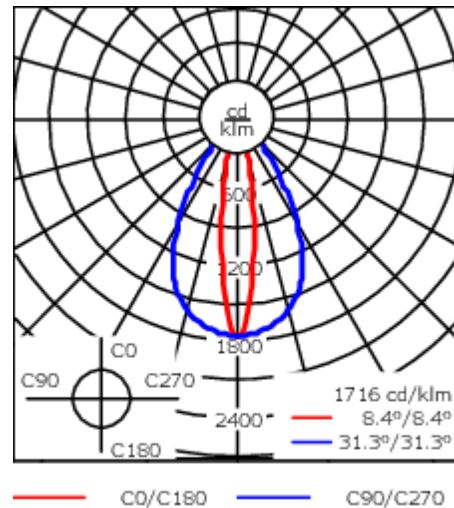

Spezifikationen

Materialbeschreibung

Gehäuse	Korrosionsbeständiger Aluminiumguss
Abdeckung	Sicherheitsglas, abklappbar
Farben	RAL9004 Signalschwarz RAL9006 Weißaluminium RAL9007 Graualuminium RAL7016 Anthrazitgrau RAL9016 Verkehrsweiß
Dichtung	Silikondichtung
Schrauben	PCS beschichtete Edelstahlschrauben
Schutzart	IP66
Schlagfestigkeit	IK07
Korrosionsbeständigkeit	5CE

Elektrische Beschreibung

Netz	220-240V / 50-60 Hz
Netzgerät / Vorschaltgerät	Standard. Variante mit DALI erhältlich, bei Bestellung bitte angeben.
Überspannungsschutz	6/6 kV

WE-EF LEUCHTEN GmbH

Töpinger Straße 16, 29646 Bispingen, Germany - Tel: +49 5194 909-0

info.germany@we-ef.com - <https://we-ef.com/de>

Technische Änderungen und Irrtümer vorbehalten. - Erstellt am 23.11.2024