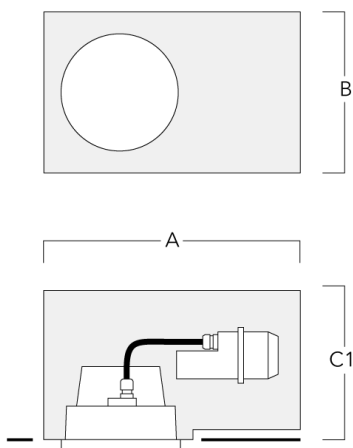

info.germany@we-ef.com - <https://we-ef.com/de>

Technische Änderungen und Irrtümer vorbehalten. - Erstellt am 23.11.2024

Montagezubehör

Einbautopf, bündige - reduzierte Einbautiefe

Beschreibung	Artikelnummer	A	B	C1
Einbautopf BDO24-II-RE	134-1714	574	305	227

Einbautopf, erhaben - reduzierte Einbautiefe

Beschreibung	Artikelnummer	A	B	C1
Einbautopf BDO24-I-RE	134-1717	574	305	209

Einbautopf, bündig mit Schattenfuge - reduzierte Einbautiefe

Beschreibung	Artikelnummer	A	B	C1
Einbautopf BDO24-III-RE	134-1718	573	305	227