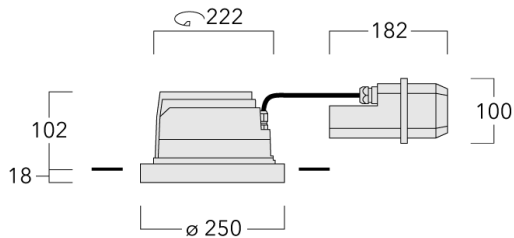

Für die Montage in Betondecken wird ein Einbautopf benötigt, der separat bestellt werden muss. Deckenbündige oder erhabene Montage.

Leuchte zur Installation in chlorhaltigen Atmosphären wie z.B. in Schwimmbädern auf Anfrage, bei Bestellung bitte angeben.

Gewicht	4.00 kg
Lichtverteilung	bandförmig extrem engstrahlend [EE]
Lichtquelle	LED-24/48W / 700 mA - 4000 K
CRI	80
Netz	EVG
LEDs	24
Bemessungsleistung	54 W

Nominal Lichtstrom (lm)

LED Lumen	310
Total Lumen	7440
Tj	85

Bemessungslichtstrom (lm)

LED Lumen	247
Total Lumen	5927.6
Ta	25

Spezifikationen

Materialbeschreibung

Gehäuse	Korrosionsbeständiger Aluminiumguss
Abdeckung	Sicherheitsglas, abklappbar
Farben	<div style="display: flex; align-items: center;"> <div style="width: 20px; height: 10px; background-color: black; margin-right: 5px;"></div> RAL9004 Signalschwarz </div> <div style="display: flex; align-items: center; margin-top: 5px;"> <div style="width: 20px; height: 10px; background-color: #cccccc; margin-right: 5px;"></div> RAL9006 Weißaluminium </div> <div style="display: flex; align-items: center; margin-top: 5px;"> <div style="width: 20px; height: 10px; background-color: #808080; margin-right: 5px;"></div> RAL9007 Graualuminium </div> <div style="display: flex; align-items: center; margin-top: 5px;"> <div style="width: 20px; height: 10px; background-color: #333333; margin-right: 5px;"></div> RAL7016 Anthrazitgrau </div> <div style="display: flex; align-items: center; margin-top: 5px;"> <div style="width: 20px; height: 10px; background-color: #e0e0e0; margin-right: 5px;"></div> RAL9016 Verkehrsweiß </div>
Dichtung	Silikondichtung
Schrauben	PCS beschichtete Edelstahlschrauben
Schutzart	IP66
Schlagfestigkeit	IK07
Korrosionsbeständigkeit	5CE