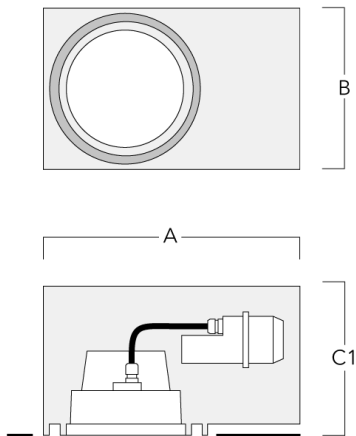

DOC240 LED

Beschreibung	Artikelnummer	A	B	C1
Einbautopf BDO24-III-RE	134-1718	573	305	227