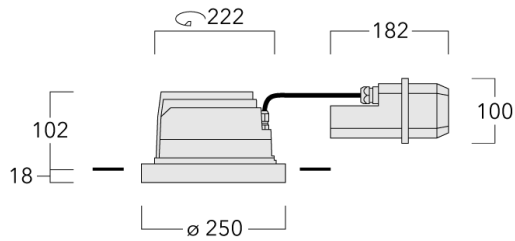

Pour le montage dans un plafond en béton, nous conseillons l'emploi d'un boîtier d'encastrement.

Poids	4.00 kg
Types photométries	faisceau symétrique ovalisante, extensif
Type de Lampes	LED-24/48W / 700 mA - 4000 K
IRC	80
Alimentation électrique	ballast électronique
LEDs	24
Rated input power	54 W

Sous réserve de modifications techniques et d'erreurs. - Généré le 23/11/2024

Spécifications

Description du matériel

Corps	Corps en fonte d'aluminium, visserie inox avec traitement PCS
Lentille	Verre de sécurité sur charnière
Couleurs	Peinture poudre disponible avec 35 couleurs différents
Joint	Joint silicone
Visserie	PCS Polymer Coated Stainless Steel Hardware
IP	IP66
IK	IK07
Protection contre la corrosion	5CE