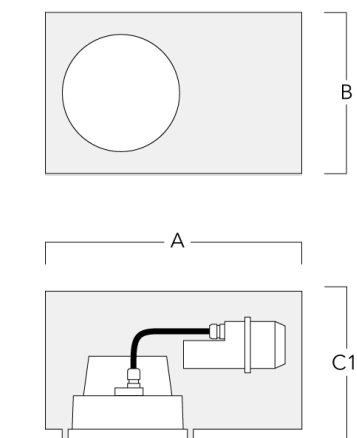

Accessoires d'installation

Pots d'encastrement

Description	Code produit	A	B	C1
Pots d'encastrement BDO24-II-RE	134-1714	574	305	227

Pots d'encastrement BDO24-II-RE	134-1717	574	305	209
---------------------------------	----------	-----	-----	-----

Installation blackout, flush with shadow line - reduced depth

Description	Code produit	A	B	C1
Pots d'encastrement BDO24-III-RE	134-1718	573	305	227