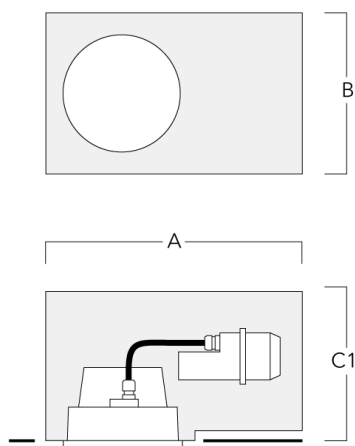

Pour le montage dans un plafond en béton, nous conseillons l'emploi d'un boîtier d'encastrement.

Poids	4.00 kg
Distribution de la lumière	faisceau symétrique ovalisante, extensif
Source lumineuse	LED-24/48W / 700 mA - 4000 K
IRC	80
Alimentation électrique	ballast électronique
LEDs	24
Rated input power	54 W

Accessoires Optiques**Grille nid d'abeille**

Description	Référence	C1
Grille nid d'abeille	134-1445	191

**Lentille rasante**

Description	Référence	C1
IO-20-WW-DAC/DOC240-LED	134-1492	191

DOC240 LED

Lentille ovalisante

Description	Référence	C1
IO-180-DAC/DOC240-LED	134-1382	191

Control

DALI interface

Description	Référence	C
DALI interface	430-0013	90

Accessoires d'installation

Pots d'encastrement

Description	Référence	A	B	C1
Pots d'encastrement BDO24-II-RE	134-1714	574	305	227

Pots d'encastrement BDO24-I-RE	134-1717	574	305	209
--------------------------------	----------	-----	-----	-----

Installation blackout, flush with shadow line - reduced depth

Description	Référence	A	B	C1
Pots d'encastrement BDO24-III-RE	134-1718	573	305	227