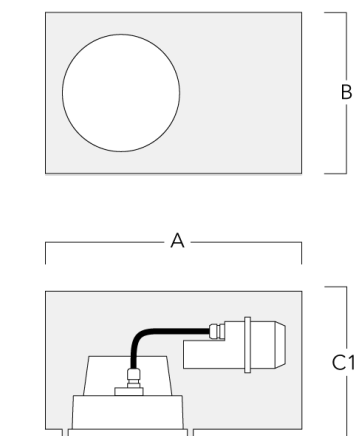

Accessoires Optiques**Grille nid d'abeille**

Description	Référence	C1
Grille nid d'abeille	134-1445	191

**Lentille rasante**

Description	Référence	C1
IO-20-WW-DAC/DOC240-LED	134-1492	191

DOC240 LED

Lentille ovalisante

Description	Référence	C1
IO-180-DAC/DOC240-LED	134-1382	191

Control

DALI interface

Description	Référence	C
DALI interface	430-0013	90

Accessoires d'installation

Pots d'encastrement

Description	Référence	A	B	C1
Pots d'encastrement BDO24-II-RE	134-1714	574	305	227

Pots d'encastrement BDO24-I-RE	134-1717	574	305	209
--------------------------------	----------	-----	-----	-----

Installation blackout, flush with shadow line - reduced depth

Description	Référence	A	B	C1
Pots d'encastrement BDO24-III-RE	134-1718	573	305	227