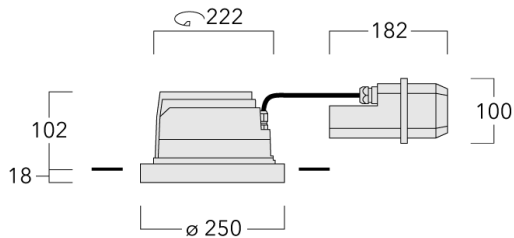

Description

IP66, Classe I. Classe II sur demande. IK07. Corps en fonte d'aluminium. Visserie inox avec traitement PCS. Protection contre la corrosion 5CE. Joint silicone. Verre de sécurité. Deux entrées de câble. Luminaire pilotable en DALI.

Pour le montage dans un plafond en béton, nous conseillons l'emploi d'un boîtier d'encastrement.

Poids	4.00 kg
Distribution de la lumière	faisceau symétrique ovalisante, extensif
Source lumineuse	LED-24/48W / 700 mA - 4000 K
IRC	80
Alimentation électrique	ballast électronique
LEDs	24
Rated input power	54 W

Flux lumineux nominal (lm)

LED Lumen	310
Total Lumen	7440
Tj	85

Rated lumens (lm)

LED Lumen	247
Total Lumen	5927.6
Ta	25

Spécifications

Description du matériel

Corps	Corps en fonte d'aluminium, visserie inox avec traitement PCS
Lentille	Verre de sécurité sur charnière
Couleurs	<div style="display: flex; align-items: center;"> <div style="width: 20px; height: 15px; background-color: black; margin-right: 5px;"></div> RAL9004 Noir de sécurité </div> <div style="display: flex; align-items: center; margin-top: 5px;"> <div style="width: 20px; height: 15px; background-color: gray; margin-right: 5px;"></div> RAL9007 Aluminium gris </div> <div style="display: flex; align-items: center; margin-top: 5px;"> <div style="width: 20px; height: 15px; background-color: darkgray; margin-right: 5px;"></div> RAL7016 Gris anthracite </div> <div style="display: flex; align-items: center; margin-top: 5px;"> <div style="width: 20px; height: 15px; background-color: lightgray; margin-right: 5px;"></div> RAL9016 Blanc signalisation </div>
Joint	Joint silicone
Visserie	PCS Polymer Coated Stainless Steel Hardware
IP	IP66
IK	IK07
Protection contre la corrosion	5CE