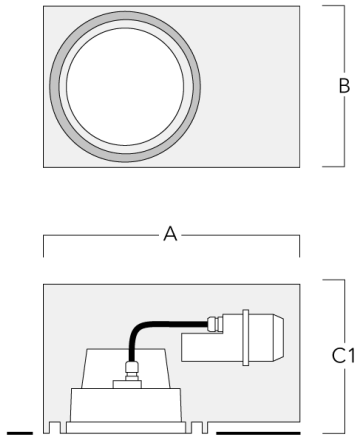

134-1402

DOC240 LED

we-ef

Beschreibung	Artikelnummer	A	B	C1
Einbautopf BDO24-III-RE	134-1718	573	305	227

WE-EF LEUCHTEN GmbH

Töpinger Straße 16, 29646 Bispingen, Germany - Tel: +49 5194 909-0

info.germany@we-ef.com - <https://we-ef.com/de>

Technische Änderungen und Irrtümer vorbehalten. - Erstellt am 23.10.2024