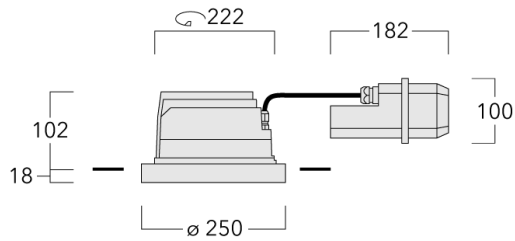

Spezifikationen

Materialbeschreibung

Gehäuse	Korrosionsbeständiger Aluminiumguss
Abdeckung	Sicherheitsglas, abklappbar
Farben	RAL9004 Signalschwarz RAL9006 Weißaluminium RAL9007 Graualuminium RAL7016 Anthrazitgrau RAL9016 Verkehrsweiß
Dichtung	Silikondichtung
Schrauben	PCS beschichtete Edelstahlschrauben
Schutzart	IP66
Schlagfestigkeit	IK07
Korrosionsbeständigkeit	5CE

Elektrische Beschreibung

Netz	220-240V / 50-60 Hz
Netzgerät / Vorschaltgerät	Standard. Variante mit DALI erhältlich, bei Bestellung bitte angeben.
Überspannungsschutz	6/6 kV

WE-EF LEUCHTEN GmbH

Töpinger Straße 16, 29646 Bispingen, Germany - Tel: +49 5194 909-0

info.germany@we-ef.com - <https://we-ef.com/de>

Technische Änderungen und Irrtümer vorbehalten. - Erstellt am 23.10.2024