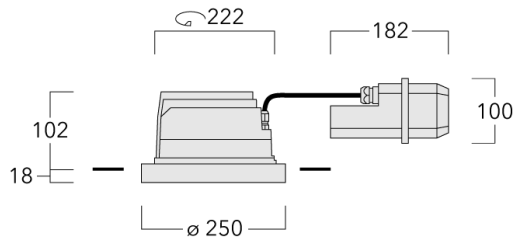

Sous réserve de modifications techniques et d'erreurs. - Généré le 23/11/2024

Spécifications

Description du matériel

Corps	Corps en fonte d'aluminium, visserie inox avec traitement PCS
Lentille	Verre de sécurité sur charnière
Couleurs	Peinture poudre disponible avec 35 couleurs différents
Joint	Joint silicone
Visserie	PCS Polymer Coated Stainless Steel Hardware
IP	IP66
IK	IK07
Protection contre la corrosion	5CE