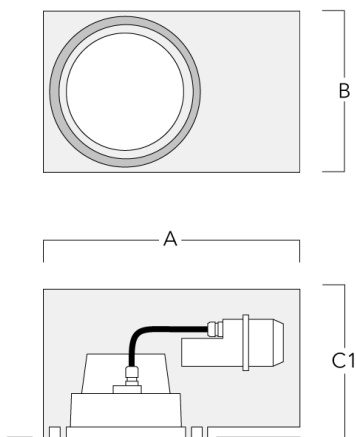

134-1402

DOC240 LED

we-ef

Installation blackout, flush with shadow line - reduced depth

Description	Code produit	A	B	C1
Pots d'encastrement BDO24-III-RE	134-1718	573	305	227

WE-EF LUMIERE

ZAC de Chesnes Nord, 6 Rue de Brisson, CS80330, 38290 Satolas et Bonce - Téléphone: +33 4 74 99 14 44
info.france@we-ef.com - <https://we-ef.com/fr>

Sous réserve de modifications techniques et d'erreurs. - Généré le 23/11/2024