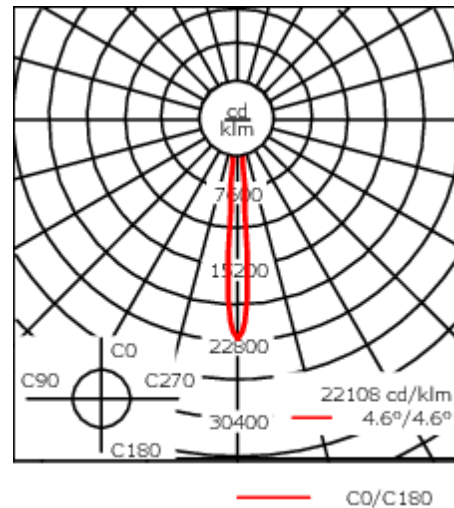

Pour le montage dans un plafond en béton, nous conseillons l'emploi d'un boîtier d'encastrement.

Poids	4.00 kg
Distribution de la lumière	faisceau symétrique, ultra intensif, 'cut-off' [EES]
Source lumineuse	LED-24/48W / 700 mA - 3000 K
IRC	80
Alimentation électrique	ballast électronique
LEDs	24
Rated input power	54 W
Flux lumineux nominal (lm)	
LED Lumen	290
Total Lumen	6960
Tj	85
Rated lumens (lm)	
LED Lumen	268.4
Total Lumen	6442.7
Ta	25