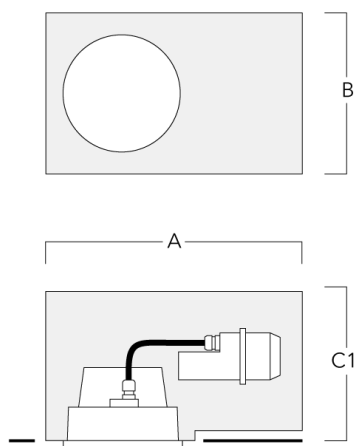

info.switzerland@we-ef.com - https://we-ef.com/ch_fr

Sous réserve de modifications techniques et d'erreurs. - Généré le 23/11/2024

Accessoires d'installation

Pots d'encastrement

Description	Référence	A	B	C1
Pots d'encastrement BDO24-II-RE	134-1714	574	305	227

Pots d'encastrement BDO24-I-RE	134-1717	574	305	209
--------------------------------	----------	-----	-----	-----

Installation blackout, flush with shadow line - reduced depth

Description	Référence	A	B	C1
Pots d'encastrement BDO24-III-RE	134-1718	573	305	227