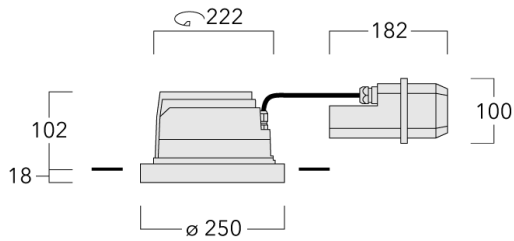

Description

IP66, Classe I. Classe II sur demande. IK07. Corps en fonte d'aluminium. Visserie inox avec traitement PCS. Protection contre la corrosion 5CE. Joint silicone. Verre de sécurité. Deux entrées de câble. Luminaire pilotable en DALI.

Pour le montage dans un plafond en béton, nous conseillons l'emploi d'un boîtier d'encastrement.

Poids	4.00 kg
Distribution de la lumière	faisceau symétrique, ultra intensif, 'cut-off' [EES]
Source lumineuse	LED-24/48W / 700 mA - 3000 K
IRC	80
Alimentation électrique	ballast électronique
LEDs	24
Rated input power	54 W
Flux lumineux nominal (lm)	
LED Lumen	290
Total Lumen	6960
Tj	85
Rated lumens (lm)	
LED Lumen	268.4
Total Lumen	6442.7
Ta	25

Spécifications

Description du matériel

Corps	Corps en fonte d'aluminium, visserie inox avec traitement PCS
Lentille	Verre de sécurité sur charnière
Couleurs	<div style="display: flex; align-items: center;"> <div style="width: 20px; height: 15px; background-color: black; margin-right: 5px;"></div> RAL9004 Noir de sécurité </div> <div style="display: flex; align-items: center; margin-top: 5px;"> <div style="width: 20px; height: 15px; background-color: gray; margin-right: 5px;"></div> RAL9007 Aluminium gris </div> <div style="display: flex; align-items: center; margin-top: 5px;"> <div style="width: 20px; height: 15px; background-color: darkgray; margin-right: 5px;"></div> RAL7016 Gris anthracite </div> <div style="display: flex; align-items: center; margin-top: 5px;"> <div style="width: 20px; height: 15px; background-color: lightgray; margin-right: 5px;"></div> RAL9016 Blanc signalisation </div>
Joint	Joint silicone
Visserie	PCS Polymer Coated Stainless Steel Hardware
IP	IP66
IK	IK07
Protection contre la corrosion	5CE