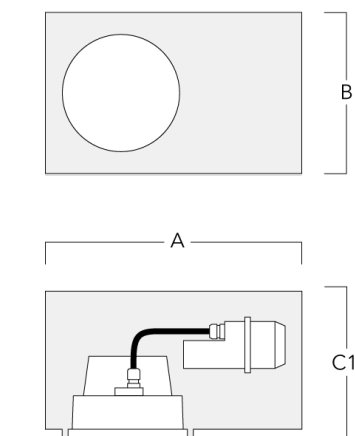

Accessoires d'installation

Pots d'encastrement

Description	Référence	A	B	C1
Pots d'encastrement BDO24-II-RE	134-1714	574	305	227