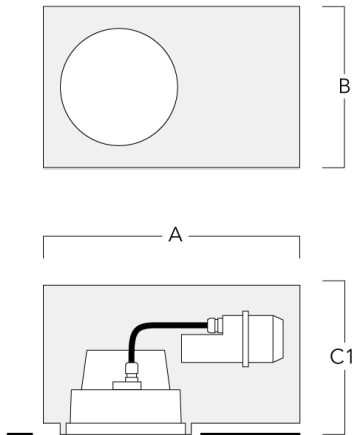

Beschreibung	Artikelnummer	A	B	C1
Einbautopf BDO24-II-RE	134-1714	574	305	227

Einbautopf, erhaben - reduzierte Einbautiefe

Beschreibung	Artikelnummer	A	B	C1
Einbautopf BDO24-I-RE	134-1717	574	305	209

Einbautopf, bündig mit Schattenfuge - reduzierte Einbautiefe