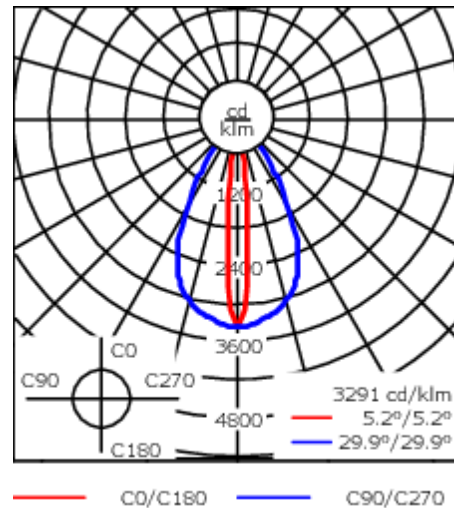

Spezifikationen

Materialbeschreibung

Gehäuse	Korrosionsbeständiger Aluminiumguss
Abdeckung	Sicherheitsglas, abklappbar
Farben	RAL9004 Signalschwarz RAL9006 Weißaluminium RAL9007 Graualuminium RAL7016 Anthrazitgrau RAL9016 Verkehrsweiß
Dichtung	Silikondichtung
Schrauben	PCS beschichtete Edelstahlschrauben
Schutzart	IP66
Schlagfestigkeit	IK07
Korrosionsbeständigkeit	5CE

Elektrische Beschreibung

Netz	220-240V / 50-60 Hz
Netzgerät / Vorschaltgerät	Standard. Variante mit DALI erhältlich, bei Bestellung bitte angeben.
Überspannungsschutz	6/6 kV

WE-EF LEUCHTEN GmbH

Töpinger Straße 16, 29646 Bispingen, Germany - Tel: +49 5194 909-0

info.germany@we-ef.com - <https://we-ef.com/de>

Technische Änderungen und Irrtümer vorbehalten. - Erstellt am 23.10.2024