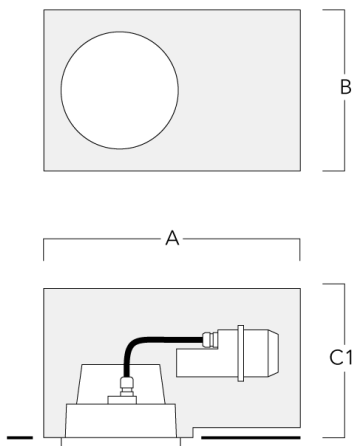

Beschreibung	Artikelnummer	A	B	C1
Einbautopf BDO24-II-RE	134-1714	574	305	227

Einbautopf, erhaben - reduzierte Einbautiefe

Beschreibung	Artikelnummer	A	B	C1
Einbautopf BDO24-I-RE	134-1717	574	305	209

Einbautopf, bündig mit Schattenfuge - reduzierte Einbautiefe