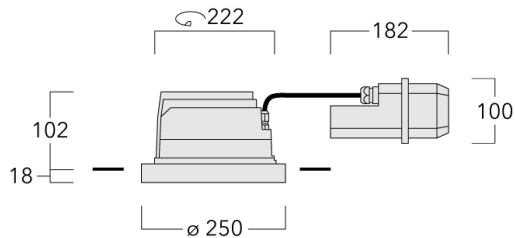

Für die Montage in Betondecken wird ein Einbautopf benötigt, der separat bestellt werden muss. Deckenbündige oder erhabene Montage.

Leuchte zur Installation in chlorhaltigen Atmosphären wie z.B. in Schwimmbädern auf Anfrage, bei Bestellung bitte angeben.

Gewicht	4.00 kg
Lichtverteilung	bandförmig extrem engstrahlend, 'sharp cut-off' [EES]
Lichtquelle	LED-24/48W / 700 mA - 3000 K
CRI	80
Netz	EVG
LEDs	24
Bemessungsleistung	54 W

Nominal Lichtstrom (lm)

LED Lumen	290
Total Lumen	6960
Tj	85

Bemessungslichtstrom (lm)

LED Lumen	254.4
Total Lumen	6104.9
Ta	25

Spezifikationen

Materialbeschreibung

Gehäuse	Korrosionsbeständiger Aluminiumguss
Abdeckung	Sicherheitsglas, abklappbar
Farben	<div style="display: flex; align-items: center;"> <div style="width: 20px; height: 15px; background-color: black; margin-right: 5px;"></div> <div style="margin-right: 10px;">RAL9004 Signalschwarz</div> </div> <div style="display: flex; align-items: center;"> <div style="width: 20px; height: 15px; background-color: #cccccc; margin-right: 5px;"></div> <div style="margin-right: 10px;">RAL9006 Weißaluminium</div> </div> <div style="display: flex; align-items: center;"> <div style="width: 20px; height: 15px; background-color: #808080; margin-right: 5px;"></div> <div style="margin-right: 10px;">RAL9007 Graualuminium</div> </div> <div style="display: flex; align-items: center;"> <div style="width: 20px; height: 15px; background-color: #333333; margin-right: 5px;"></div> <div style="margin-right: 10px;">RAL7016 Anthrazitgrau</div> </div> <div style="display: flex; align-items: center;"> <div style="width: 20px; height: 15px; background-color: #e0e0e0; margin-right: 5px;"></div> <div style="margin-right: 10px;">RAL9016 Verkehrsweiß</div> </div>
Dichtung	Silikondichtung
Schrauben	PCS beschichtete Edelstahlschrauben
Schutzart	IP66
Schlagfestigkeit	IK07
Korrosionsbeständigkeit	5CE