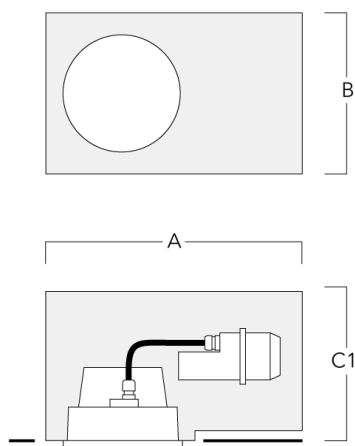

Accessoires d'installation

Pots d'encastrement

Description	Code produit	A	B	C1
Pots d'encastrement BDO24-II-RE	134-1714	574	305	227

Pots d'encastrement BDO24-II-RE	134-1717	574	305	209
---------------------------------	----------	-----	-----	-----

Installation blackout, flush with shadow line - reduced depth

Description	Code produit	A	B	C1
Pots d'encastrement BDO24-III-RE	134-1718	573	305	227