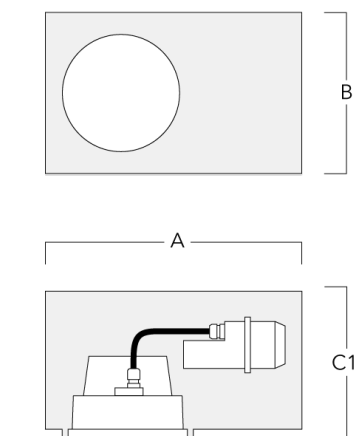

Accessoires d'installation

Pots d'encastrement

Description	Code produit	A	B	C1
Pots d'encastrement BDO24-II-RE	134-1714	574	305	227