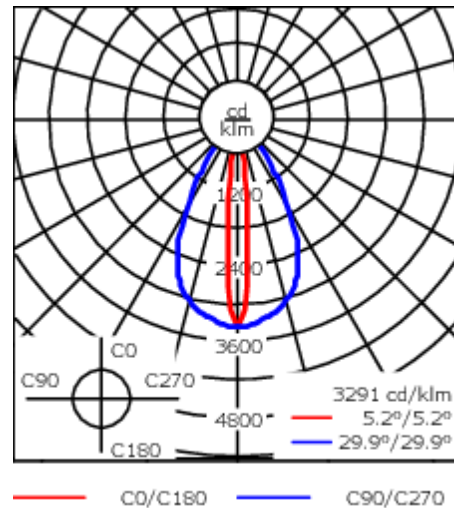

Spécifications

Description du matériel

Corps	Corps en fonte d'aluminium, visserie inox avec traitement PCS
Lentille	Verre de sécurité sur charnière
Couleurs	Peinture poudre disponible avec 35 couleurs différents
Joint	Joint silicone
Visserie	PCS Polymer Coated Stainless Steel Hardware
IP	IP66
IK	IK07
Protection contre la corrosion	5CE

Description électrique

Alimentation électrique	220-240V / 50-60 Hz
Driver	Driver électronique séparé thermiquement

Informations complémentaires

Durée de vie	Ta=25° L90B10 > 90000h
Classe d'efficacité énergétique	C-D

WE-EF LUMIERE

ZAC de Chesnes Nord, 6 Rue de Brisson, CS80330, 38290 Satolas et Bonce - Téléphone: +33 4 74 99 14 44
info.france@we-ef.com - <https://we-ef.com/fr>

Sous réserve de modifications techniques et d'erreurs. - Généré le 23/11/2024