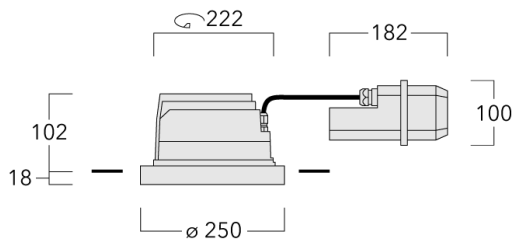

Spécifications

Description du matériel

Corps	Corps en fonte d'aluminium, visserie inox avec traitement PCS
Lentille	Verre de sécurité sur charnière
Couleurs	Peinture poudre disponible avec 35 couleurs différents
Joint	Joint silicone
Visserie	PCS Polymer Coated Stainless Steel Hardware
IP	IP66
IK	IK07
Protection contre la corrosion	5CE

Description électrique

Alimentation électrique	220-240V / 50-60 Hz
Driver	Driver électronique séparé thermiquement

Informations complémentaires

Durée de vie	Ta=25° L90B10 > 90000h
Classe d'efficacité énergétique	C-D

WE-EF LUMIERE

ZAC de Chesnes Nord, 6 Rue de Brisson, CS80330, 38290 Satolas et Bonce - Téléphone: +33 4 74 99 14 44
info.france@we-ef.com - <https://we-ef.com/fr>

Sous réserve de modifications techniques et d'erreurs. - Généré le 23/11/2024