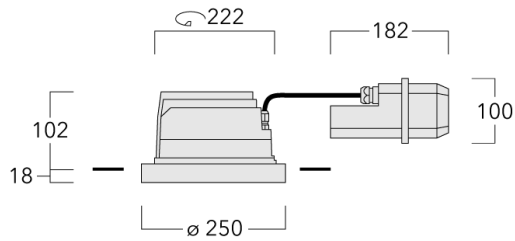

Description

IP66, Classe I. Classe II sur demande. IK07. Corps en fonte d'aluminium. Visserie inox avec traitement PCS. Protection contre la corrosion 5CE. Joint silicone. Verre de sécurité. Deux entrées de câble. Luminaire pilotable en DALI.

Pour le montage dans un plafond en béton, nous conseillons l'emploi d'un boîtier d'encastrement.

Poids	4.00 kg
Distribution de la lumière	faisceau symétrique ovalisante, ultra intensif, 'cut-off'
Source lumineuse	LED-24/48W / 700 mA - 3000 K
IRC	80
Alimentation électrique	ballast électronique
LEDs	24
Rated input power	54 W
Flux lumineux nominal (lm)	
LED Lumen	290
Total Lumen	6960
Tj	85
Rated lumens (lm)	
LED Lumen	254.4
Total Lumen	6104.9
Ta	25

Spécifications

Description du matériel

Corps	Corps en fonte d'aluminium, visserie inox avec traitement PCS
Lentille	Verre de sécurité sur charnière
Couleurs	<div style="display: flex; align-items: center; gap: 10px;"> <div style="width: 20px; height: 15px; background-color: black; margin-right: 5px;"></div> RAL9004 Noir de sécurité </div> <div style="display: flex; align-items: center; gap: 10px; margin-top: 5px;"> <div style="width: 20px; height: 15px; background-color: gray; margin-right: 5px;"></div> RAL9007 Aluminium gris </div> <div style="display: flex; align-items: center; gap: 10px; margin-top: 5px;"> <div style="width: 20px; height: 15px; background-color: darkgray; margin-right: 5px;"></div> RAL7016 Gris anthracite </div> <div style="display: flex; align-items: center; gap: 10px; margin-top: 5px;"> <div style="width: 20px; height: 15px; background-color: lightgray; margin-right: 5px;"></div> RAL9016 Blanc signalisation </div>
Joint	Joint silicone
Visserie	PCS Polymer Coated Stainless Steel Hardware
IP	IP66
IK	IK07
Protection contre la corrosion	5CE