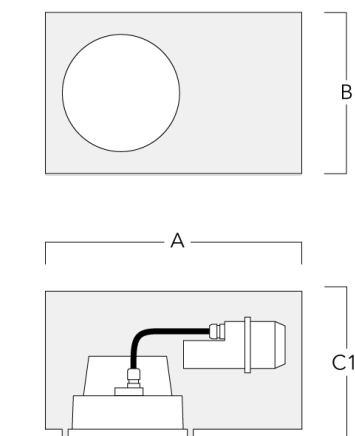

Accessoires Optiques**Grille nid d'abeille**

Description	Référence	C1
Grille nid d'abeille	134-1445	191

**Lentille rasante**

Description	Référence	C1
IO-20-WW-DAC/DOC240-LED	134-1492	191

Lentille ovalisante

Description	Référence	C1
IO-180-DAC/DOC240-LED	134-1382	191

Control

DALI interface

Description	Référence	C
DALI interface	430-0013	90

Accessoires d'installation

Pots d'encastrement

Description	Référence	A	B	C1
Pots d'encastrement BDO24-II-RE	134-1714	574	305	227

Pots d'encastrement BDO24-I-RE	134-1717	574	305	209
--------------------------------	----------	-----	-----	-----

Installation blackout, flush with shadow line - reduced depth

Description	Référence	A	B	C1
Pots d'encastrement BDO24-III-RE	134-1718	573	305	227