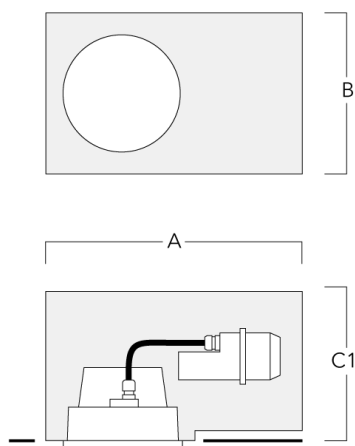

Accessoires Optiques**Grille nid d'abeille**

Description	Référence	C1
Grille nid d'abeille	134-1445	191

**Lentille rasante**

Description	Référence	C1
IO-20-WW-DAC/DOC240-LED	134-1492	191

Lentille ovalisante

Description	Référence	C1
IO-180-DAC/DOC240-LED	134-1382	191

Control

DALI interface

Description	Référence	C
DALI interface	430-0013	90

Accessoires d'installation

Pots d'encastrement

Description	Référence	A	B	C1
Pots d'encastrement BDO24-II-RE	134-1714	574	305	227

Pots d'encastrement BDO24-I-RE	134-1717	574	305	209
--------------------------------	----------	-----	-----	-----

Installation blackout, flush with shadow line - reduced depth

Description	Référence	A	B	C1
Pots d'encastrement BDO24-III-RE	134-1718	573	305	227