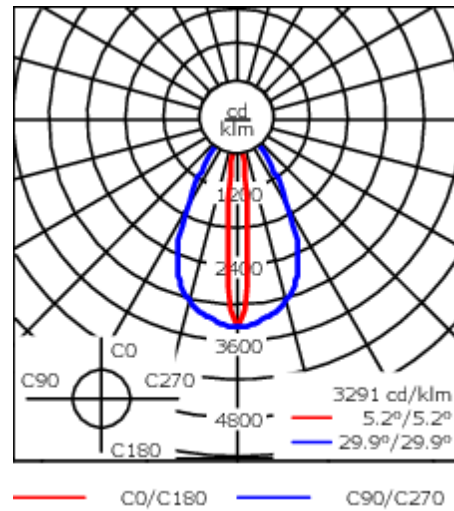

Spécifications

Description du matériel

Corps	Corps en fonte d'aluminium, visserie inox avec traitement PCS
Lentille	Verre de sécurité sur charnière
Couleurs	RAL9004 Noir de sécurité RAL9007 Aluminium gris RAL7016 Gris anthracite RAL9016 Blanc signalisation
Joint	Joint silicone
Visserie	PCS Polymer Coated Stainless Steel Hardware
IP	IP66
IK	IK07
Protection contre la corrosion	5CE

Description électrique

Alimentation électrique	220-240V / 50-60 Hz
Driver	Standard - version DALI disponible en option

WE-EF Switzerland AG

Himmelrichstrasse 6, 6003 Luzern - Téléphone: +41 22 752 49 94

info.switzerland@we-ef.com - <https://we-ef.com/ch_fr>

Sous réserve de modifications techniques et d'erreurs. - Généré le 23/11/2024