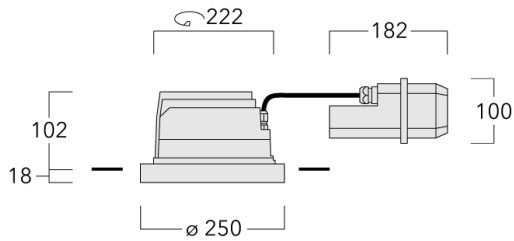

Gewicht	4.00 kg
Lichtverteilung	symmetrisch extrem engstrahlend, 'sharp cut-off' [EES]
Lichtquelle	LED-24/48W / 700 mA - 4000 K
CRI	80
Netz	EVG
LEDs	24
Bemessungsleistung	54 W

Nominal Lichtstrom (lm)

LED Lumen	310
Total Lumen	7440
Tj	85

Bemessungslichtstrom (lm)

LED Lumen	287
Total Lumen	6887
Ta	25

WE-EF Switzerland AG

Himmelrichstrasse 6, 6003 Luzern - Tel: +41 41 210 49 95

info.switzerland@we-ef.com - https://we-ef.com/ch_de

Technische Änderungen und Irrtümer vorbehalten. - Erstellt am 23.11.2024