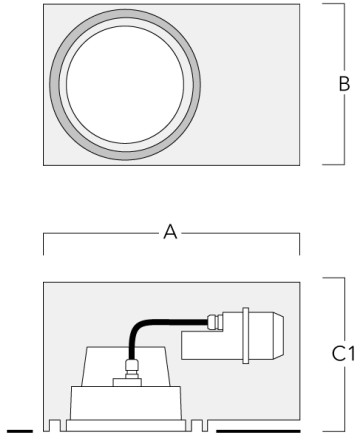

134-1403

DOC240 LED

we-ef

Einbautopf, bündig mit Schattenfuge - reduzierte Einbautiefe

Beschreibung	Artikelnummer	A	B	C1
Einbautopf BDO24-III-RE	134-1718	573	305	227

WE-EF Switzerland AG

Himmelrichstrasse 6, 6003 Luzern - Tel: +41 41 210 49 95

info.switzerland@we-ef.com - <https://we-ef.com/ch_de>

Technische Änderungen und Irrtümer vorbehalten. - Erstellt am 23.11.2024