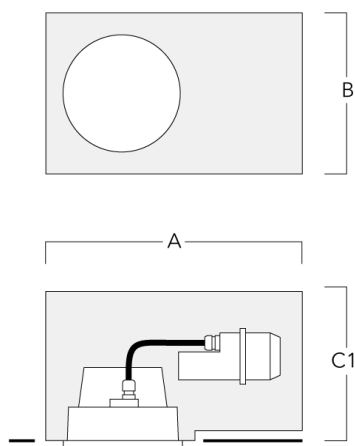

Accessoires d'installation

Pots d'encastrement

Description	Code produit	A	B	C1
Pots d'encastrement BDO24-II-RE	134-1714	574	305	227

Pots d'encastrement BDO24-II-RE	134-1717	574	305	209
---------------------------------	----------	-----	-----	-----