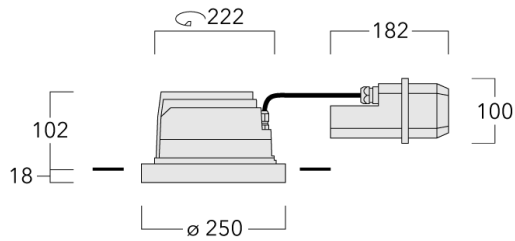

Pour le montage dans un plafond en béton, nous conseillons l'emploi d'un boîtier d'encastrement.

Poids	4.00 kg
Types photométries	faisceau symétrique, ultra intensif, 'cut-off' [EES]
Type de Lampes	LED-24/48W / 700 mA - 4000 K
IRC	80
Alimentation électrique	ballast électronique
LEDs	24
Rated input power	54 W

Sous réserve de modifications techniques et d'erreurs. - Généré le 23/11/2024

Spécifications

Description du matériel

Corps	Corps en fonte d'aluminium, visserie inox avec traitement PCS
Lentille	Verre de sécurité sur charnière
Couleurs	Peinture poudre disponible avec 35 couleurs différents
Joint	Joint silicone
Visserie	PCS Polymer Coated Stainless Steel Hardware
IP	IP66
IK	IK07
Protection contre la corrosion	5CE