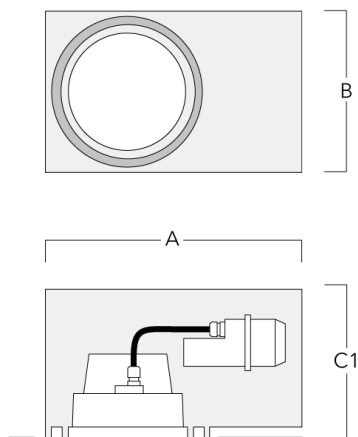

134-1403

DOC240 LED

we-ef

Installation blackout, flush with shadow line - reduced depth

Description	Code produit	A	B	C1
Pots d'encastrement BDO24-III-RE	134-1718	573	305	227

WE-EF LUMIERE

ZAC de Chesnes Nord, 6 Rue de Brisson, CS80330, 38290 Satolas et Bonce - Téléphone: +33 4 74 99 14 44
info.france@we-ef.com - <https://we-ef.com/fr>

Sous réserve de modifications techniques et d'erreurs. - Généré le 23/11/2024