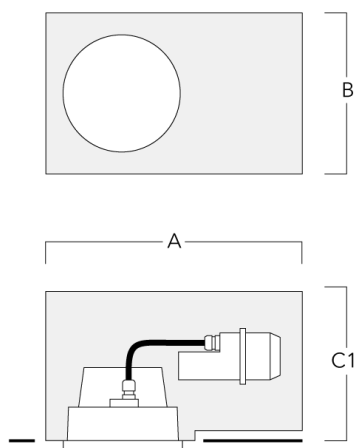

Pots d'encastrement

Description	Référence	A	B	C1
Pots d'encastrement BDO24-II-RE	134-1714	574	305	227

Pots d'encastrement BDO24-I-RE	134-1717	574	305	209
--------------------------------	----------	-----	-----	-----

Installation blackout, flush with shadow line - reduced depth

Description	Référence	A	B	C1
Pots d'encastrement BDO24-III-RE	134-1718	573	305	227