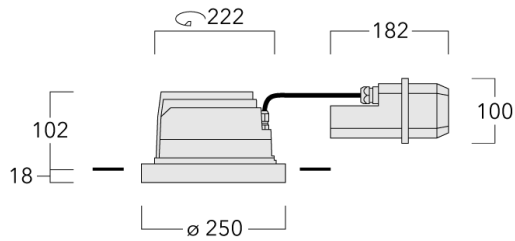

134-1403

DOC240 LED

we-ef

Description

IP66, Classe I. Classe II sur demande. IK07. Corps en fonte d'aluminium. Visserie inox avec traitement PCS. Protection contre la corrosion 5CE. Joint silicone. Verre de sécurité. Deux entrées de câble. Luminaire pilotable en DALI.

Pour le montage dans un plafond en béton, nous conseillons l'emploi d'un boîtier d'encastrement.

Poids	4.00 kg
Distribution de la lumière	faisceau symétrique, ultra intensif, 'cut-off' [EES]
Source lumineuse	LED-24/48W / 700 mA - 4000 K
IRC	80
Alimentation électrique	ballast électronique
LEDs	24
Rated input power	54 W
Flux lumineux nominal (lm)	
LED Lumen	310
Total Lumen	7440
Tj	85
Rated lumens (lm)	
LED Lumen	287
Total Lumen	6887
Ta	25

Spécifications

Description du matériel

Corps	Corps en fonte d'aluminium, visserie inox avec traitement PCS
Lentille	Verre de sécurité sur charnière
Couleurs	<div style="display: flex; align-items: center;"> <div style="width: 20px; height: 15px; background-color: black; margin-right: 5px;"></div> RAL9004 Noir de sécurité </div> <div style="display: flex; align-items: center; margin-top: 5px;"> <div style="width: 20px; height: 15px; background-color: gray; margin-right: 5px;"></div> RAL9007 Aluminium gris </div> <div style="display: flex; align-items: center; margin-top: 5px;"> <div style="width: 20px; height: 15px; background-color: darkgray; margin-right: 5px;"></div> RAL7016 Gris anthracite </div> <div style="display: flex; align-items: center; margin-top: 5px;"> <div style="width: 20px; height: 15px; background-color: lightgray; margin-right: 5px;"></div> RAL9016 Blanc signalisation </div>
Joint	Joint silicone
Visserie	PCS Polymer Coated Stainless Steel Hardware
IP	IP66
IK	IK07
Protection contre la corrosion	5CE