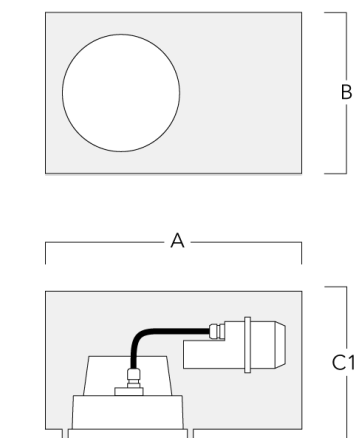

Pots d'encastrement

Description	Référence	A	B	C1
Pots d'encastrement BDO24-II-RE	134-1714	574	305	227

Pots d'encastrement BDO24-I-RE	134-1717	574	305	209
--------------------------------	----------	-----	-----	-----

Installation blackout, flush with shadow line - reduced depth

Description	Référence	A	B	C1
Pots d'encastrement BDO24-III-RE	134-1718	573	305	227