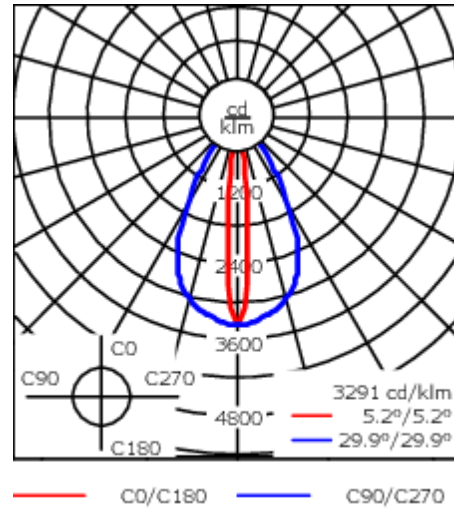

Spécifications

Description du matériel

Corps	Corps en fonte d'aluminium, visserie inox avec traitement PCS
Lentille	Verre de sécurité sur charnière
Couleurs	RAL9004 Noir de sécurité RAL9007 Aluminium gris RAL7016 Gris anthracite RAL9016 Blanc signalisation
Joint	Joint silicone
Visserie	PCS Polymer Coated Stainless Steel Hardware
IP	IP66
IK	IK07
Protection contre la corrosion	5CE

Description électrique

Alimentation électrique	220-240V / 50-60 Hz
Driver	Standard - version DALI disponible en option