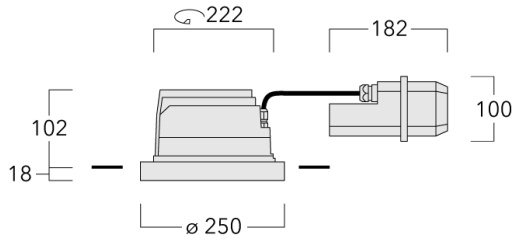

Description

IP66, Classe I. Classe II sur demande. IK07. Corps en fonte d'aluminium. Visserie inox avec traitement PCS. Protection contre la corrosion 5CE. Joint silicone. Verre de sécurité. Deux entrées de câble. Luminaire pilotable en DALI.

Pour le montage dans un plafond en béton, nous conseillons l'emploi d'un boîtier d'encastrement.

Poids	4.00 kg
Distribution de la lumière	faisceau symétrique ovalisante, ultra intensif, 'cut-off'
Source lumineuse	LED-24/48W / 700 mA - 4000 K
IRC	80
Alimentation électrique	ballast électronique
LEDs	24
Rated input power	54 W
Flux lumineux nominal (lm)	
LED Lumen	310
Total Lumen	7440
Tj	85
Rated lumens (lm)	
LED Lumen	271.9
Total Lumen	6526
Ta	25

Spécifications

Description du matériel

Corps	Corps en fonte d'aluminium, visserie inox avec traitement PCS
Lentille	Verre de sécurité sur charnière
Couleurs	<div style="display: flex; align-items: center; gap: 10px;"> <div style="width: 20px; height: 15px; background-color: black; margin-right: 5px;"></div> RAL9004 Noir de sécurité </div> <div style="display: flex; align-items: center; gap: 10px;"> <div style="width: 20px; height: 15px; background-color: gray; margin-right: 5px;"></div> RAL9007 Aluminium gris </div> <div style="display: flex; align-items: center; gap: 10px;"> <div style="width: 20px; height: 15px; background-color: darkgray; margin-right: 5px;"></div> RAL7016 Gris anthracite </div> <div style="display: flex; align-items: center; gap: 10px;"> <div style="width: 20px; height: 15px; background-color: lightgray; margin-right: 5px;"></div> RAL9016 Blanc signalisation </div>
Joint	Joint silicone
Visserie	PCS Polymer Coated Stainless Steel Hardware
IP	IP66
IK	IK07
Protection contre la corrosion	5CE