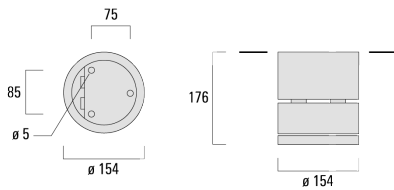

Spezifikationen

Materialbeschreibung

Gehäuse	Korrosionsbeständiger Aluminiumguss
Abdeckung	Sicherheitsglas, abklappbar
Farben	RAL9004 Signalschwarz RAL9007 Graualuminium RAL7016 Anthrazitgrau RAL9016 Verkehrsweiß
Dichtung	Silikondichtung
Schrauben	PCS beschichtete Edelstahlschrauben
Schutzart	IP65
Schlagfestigkeit	IK07
Korrosionsbeständigkeit	5CE

Elektrische Beschreibung

Netz	220-240V / 50-60 Hz
Netzgerät / Vorschaltgerät	Standard. Variante mit DALI erhältlich, bei Bestellung bitte angeben.

Weitere Informationen

Lebensdauer	Ta=25° L90B10 > 90000h
Energieeffizienzklasse	C-D (Lichtquelle)