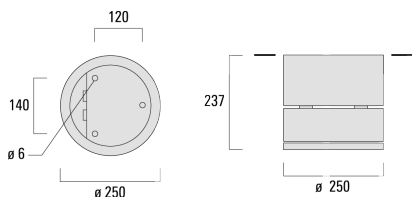

Spécifications

Description du matériel

Corps	Corps en fonte d'aluminium
Lentille	Verre de sécurité
Couleurs	RAL9004 Noir de sécurité RAL9007 Aluminium gris RAL7016 Gris anthracite RAL9016 Blanc signalisation
Joint	Joint silicone
Visserie	PCS Inox avec recouvrement polymère
IP	IP65
IK	IK07
Protection contre la corrosion	5CE

Description électrique

Alimentation électrique	220-240V / 50-60 Hz
Driver	Standard - version DALI disponible en option

Informations complémentaires

Durée de vie	Ta=25° L90B10 > 90000h
Classe d'efficacité énergétique	C-D