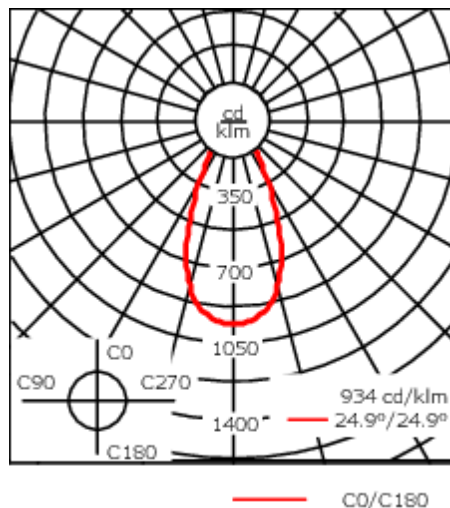

Spécifications

Description du matériel

Corps	Corps en fonte d'aluminium
Lentille	Verre de sécurité
Couleurs	RAL9004 Noir de sécurité RAL9007 Aluminium gris RAL7016 Gris anthracite RAL9016 Blanc signalisation
Joint	Joint silicone
Visserie	PCS Inox avec recouvrement polymère
IP	IP65
IK	IK07
Protection contre la corrosion	5CE

Description électrique

Alimentation électrique	220-240V / 50-60 Hz
Driver	Standard - version DALI disponible en option

Informations complémentaires

Durée de vie	Ta=25° L90B10 > 90000h
Classe d'efficacité énergétique	C-D