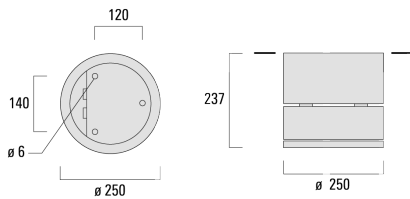

Variante mit 2200 K erhältlich, bei Bestellung bitte angeben.

Gewicht	7.60 kg
Lichtverteilung	symmetrisch mediumstrahlend [M]
Lichtquelle	LED-24/48W / 700 mA - 3000 K
CRI	80
Netz	EVG
LEDs	24
Bemessungsleistung	54 W
Nominal Lichtstrom (lm)	
LED Lumen	290
Total Lumen	6960
Tj	85
Bemessungslichtstrom (lm)	
LED Lumen	252
Total Lumen	6047.2
Ta	25