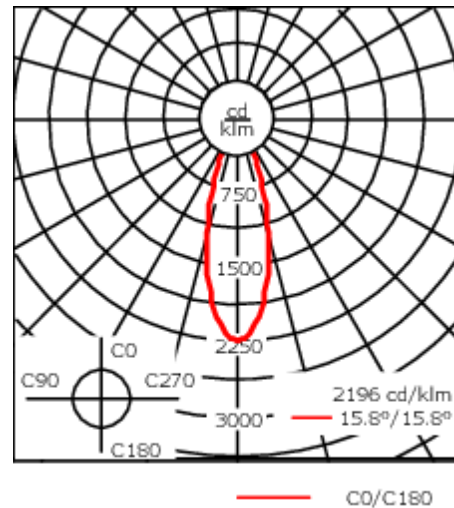

Variante mit 2200 K erhältlich, bei Bestellung bitte angeben.

Gewicht	7.60 kg
Lichtverteilung	symmetrisch mediumstrahlend [M]
Lichtquelle	LED-24/48W / 700 mA - 3000 K
CRI	80
Netz	EVG
LEDs	24
Bemessungsleistung	54 W
Nominal Lichtstrom (lm)	
LED Lumen	290
Total Lumen	6960
Tj	85
Bemessungslichtstrom (lm)	
LED Lumen	252
Total Lumen	6047.2
Ta	25