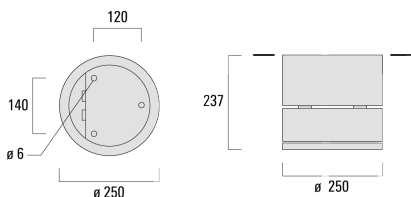

Spécifications

Description du matériel

Corps	Corps en fonte d'aluminium
Lentille	Verre de sécurité
Couleurs	RAL9004 Noir de sécurité RAL9007 Aluminium gris RAL7016 Gris anthracite RAL9016 Blanc signalisation
Joint	Joint silicone
Visserie	PCS Inox avec recouvrement polymère
IP	IP65
IK	IK07
Protection contre la corrosion	5CE

Description électrique

Alimentation électrique	220-240V / 50-60 Hz
Driver	Standard - version DALI disponible en option

Informations complémentaires

Durée de vie	Ta=25° L90B10 > 90000h
Classe d'efficacité énergétique	C-D