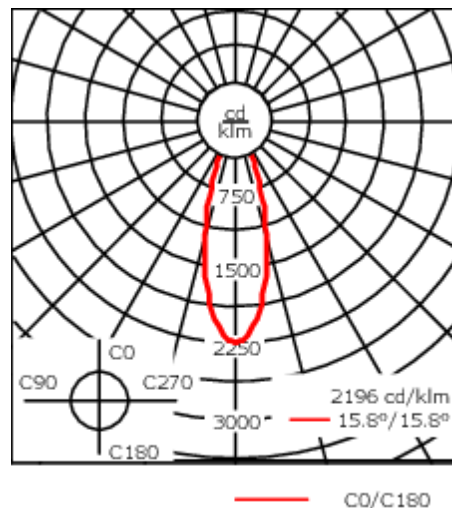

Spécifications

Description du matériel

Corps	Corps en fonte d'aluminium
Lentille	Verre de sécurité
Couleurs	RAL9004 Noir de sécurité RAL9007 Aluminium gris RAL7016 Gris anthracite RAL9016 Blanc signalisation
Joint	Joint silicone
Visserie	PCS Inox avec recouvrement polymère
IP	IP65
IK	IK07
Protection contre la corrosion	5CE

Description électrique

Alimentation électrique	220-240V / 50-60 Hz
Driver	Standard - version DALI disponible en option

Informations complémentaires

Durée de vie	Ta=25° L90B10 > 90000h
Classe d'efficacité énergétique	C-D